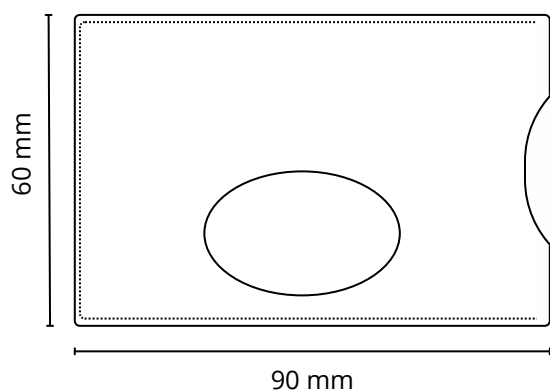

Etui carte n°1

Face

Dos

Descriptif:

Etui 1 carte, avec encoche pouce pour faciliter l'extraction.

Matière au choix: Cuir pleine fleur, croute de cuir, synderme, PU ou simili

Dimensions: 90 x 60 mm