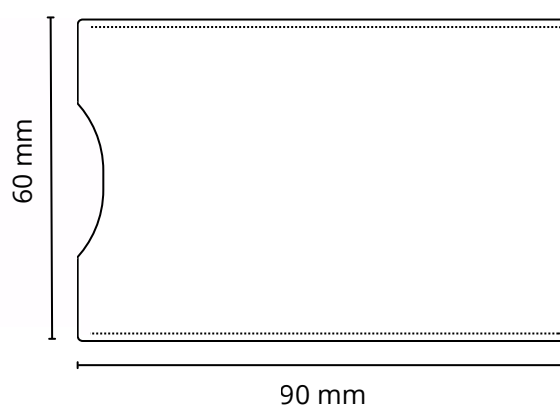

Etui carte n°1

Face

Dos

Descriptif:

Etui 1 carte, avec encoche pouce pour faciliter l'extraction.

Matière au choix: Cuir pleine fleur, croute de cuir, synderme, PU ou simili

Dimensions: 90 x 60 mm