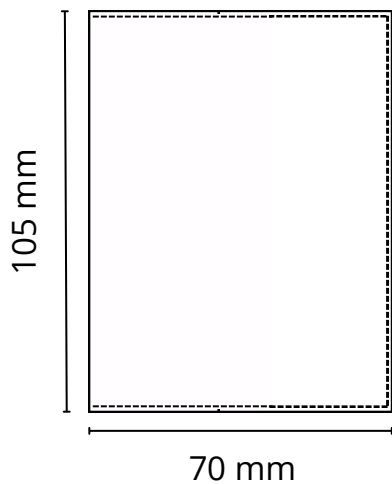

Porte cartes n°10

Face

Intérieur

Descriptif:

Porte cartes pliant vertical, avec poche à billet et 2 fentes carte intérieur.

Dimensions: 105 x 70 mm fermé, 105 x 140 mm ouvert

Matière au choix: Cuir pleine fleur, croute de cuir, synderme, PU ou simili