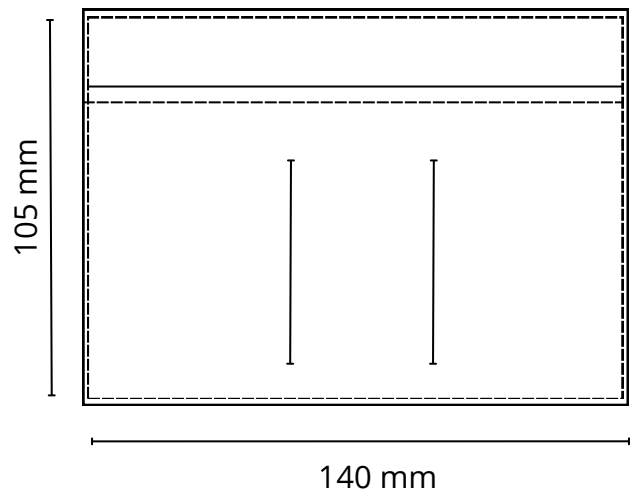

Porte cartes n°10

Face

Intérieur

Descriptif:

Porte cartes pliant vertical, avec poche à billet et 2 fentes carte intérieur.

Dimensions: 105 x 70 mm fermé, 105 x 140 mm ouvert

Matière au choix: Cuir pleine fleur, croute de cuir, synderme, PU ou simili