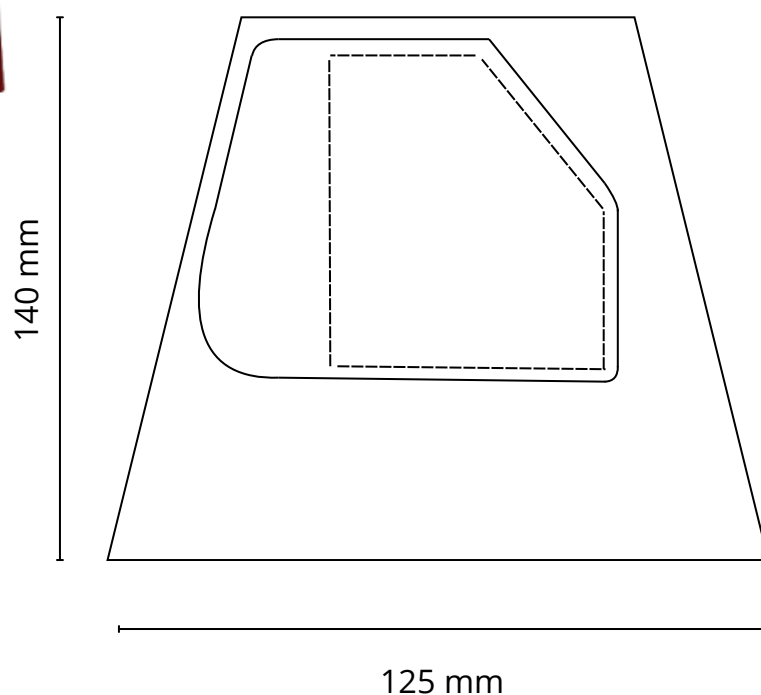

Gant à huitre n°104

Descriptif:

Gant de protection pour l'ouverture des huitres, en simili avec renfort en cuir, ouverture pour le pousse. Une version droitier et une version gaucher

Dimensions : 140x125 mm