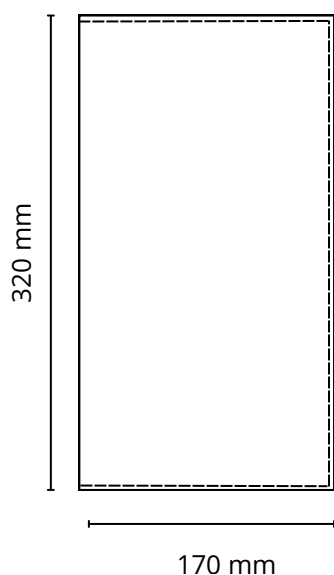

Carte des vins n°106

Descriptif:

Carte des vins avec 4 pages cristal (8 vues) maintenues par une cordelette.

Dimensions : 170 x 320 mm ouvert, 350 x 320 fermé

Matière au choix: Cuir pleine fleur, croute de cuir, synderme et simili