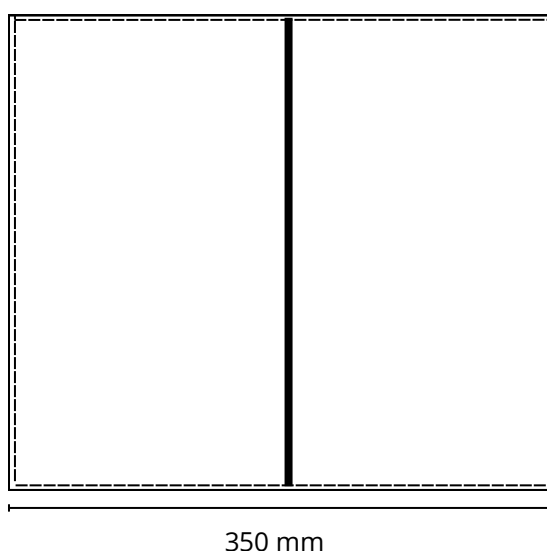

Carte des vins n°106

Descriptif:

Carte des vins avec 4 pages cristal (8 vues) maintenues par une cordelette.

Dimensions : 170 x 320 mm ouvert, 350 x 320 fermé

Matière au choix: Cuir pleine fleur, croute de cuir, synderme et simili