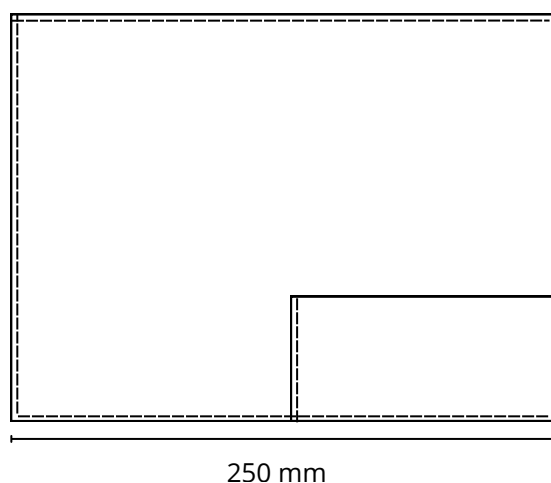

## Porte addition n°108

### **Descriptif:**

Carte des vins avec 4 pages cristal (8 vues) maintenus par une cordelette.

Dimensions : 250 x 250 mm ouvert, 250 x 180 fermé

Matière au choix: Cuir pleine fleur, croute de cuir, synderme et simili