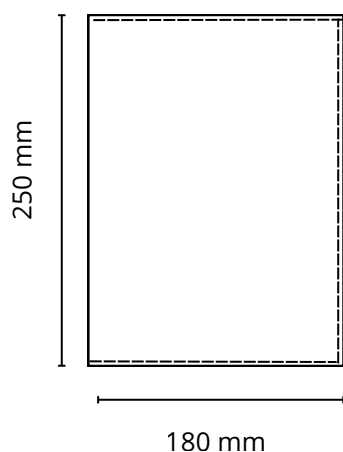

## Porte addition n°108

### **Descriptif:**

Carte des vins avec 4 pages cristal (8 vues) maintenus par une cordelette.

Dimensions : 250 x 250 mm ouvert, 250 x 180 fermé

Matière au choix: Cuir pleine fleur, croute de cuir, synderme et simili