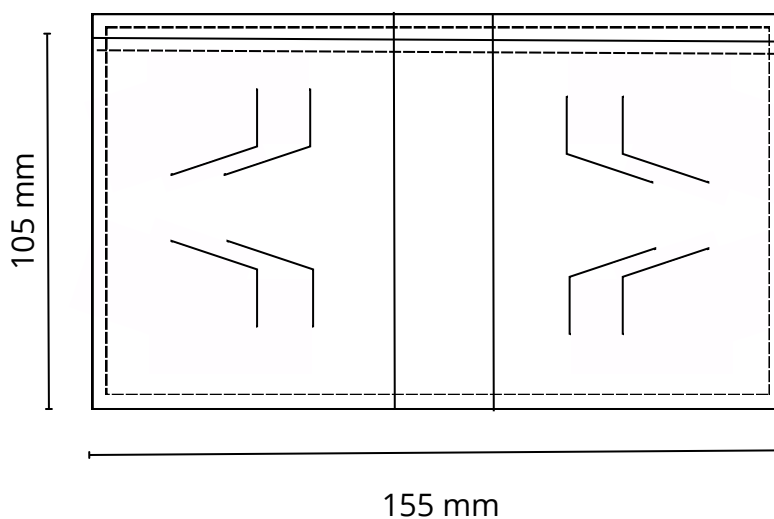

Porte cartes n°113

Face

Intérieur

Descriptif:

Porte 4 cartes, fente à billet et 2 rabats intérieur avec 2 fentes cartes chacun.

Dimensions: 105 x 75 mm fermé, 105 x 155 mm ouvert

Matière au choix: Cuir pleine fleur, croute de cuir, synderme, PU ou simili