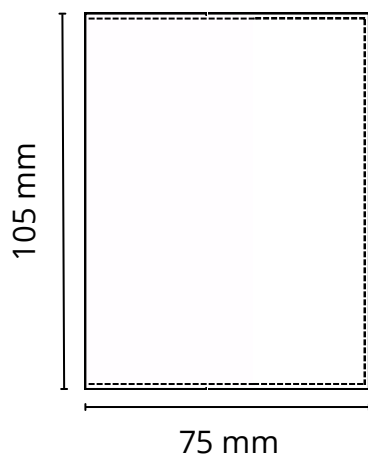

Porte cartes n°113

Face

Intérieur

Descriptif:

Porte 4 cartes, fente à billet et 2 rabats intérieur avec 2 fentes cartes chacun.

Dimensions: 105 x 75 mm fermé, 105 x 155 mm ouvert

Matière au choix: Cuir pleine fleur, croute de cuir, synderme, PU ou simili