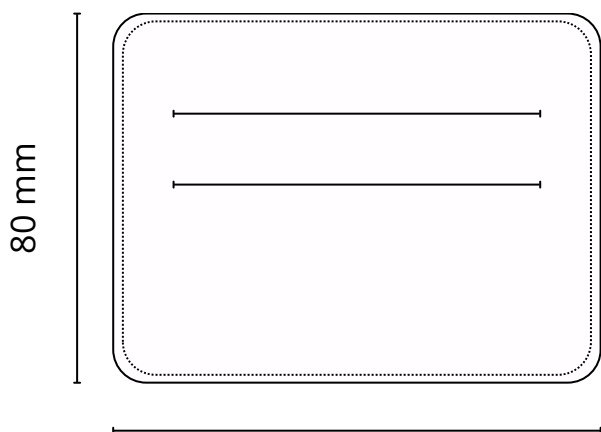

Porte cartes n°114

Pochette facturette

Dos

100 mm

Face

Descriptif:

Porte 4 cartes, 2 fentes au dos avec pochette facturette centrale.

Matière au choix: Cuir pleine fleur, croute de cuir, synderme, PU ou simili

Dimensions: 100 x 80 mm