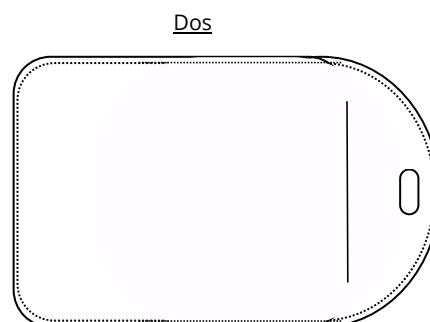

Etiquette bagage n°115

*Carton d'identification

| |
|--------------------|
| NOM: |
| ADRESSE: |
| |
| TEL: |
| DESTINATION: |
| |

Descriptif:

Etiquette bagage avec fenêtre cristal et carton d'identification, et lien réglable

Matière au choix: Cuir vieilli, cuir pleine fleur, croute de cuir, synderme, PU ou simili

Dimensions: 112 x 75 mm, 119.5 mm au total