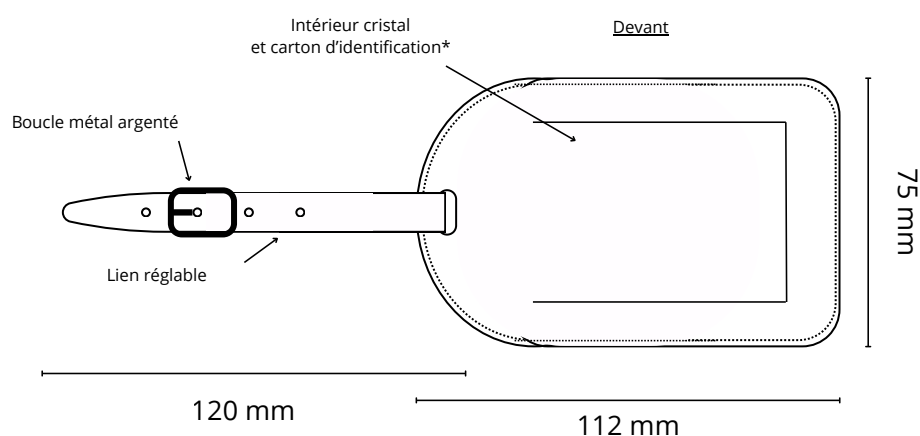

Etiquette bagage n°115

*Carton d'identification

| |
|--------------------|
| NOM: |
| ADRESSE: |
| |
| TEL: |
| DESTINATION: |
| |

Descriptif:

Etiquette bagage avec fenêtre cristal et carton d'identification, et lien réglable

Matière au choix: Cuir vieilli, cuir pleine fleur, croute de cuir, synderme, PU ou simili

Dimensions: 112 x 75 mm, 119.5 mm au total