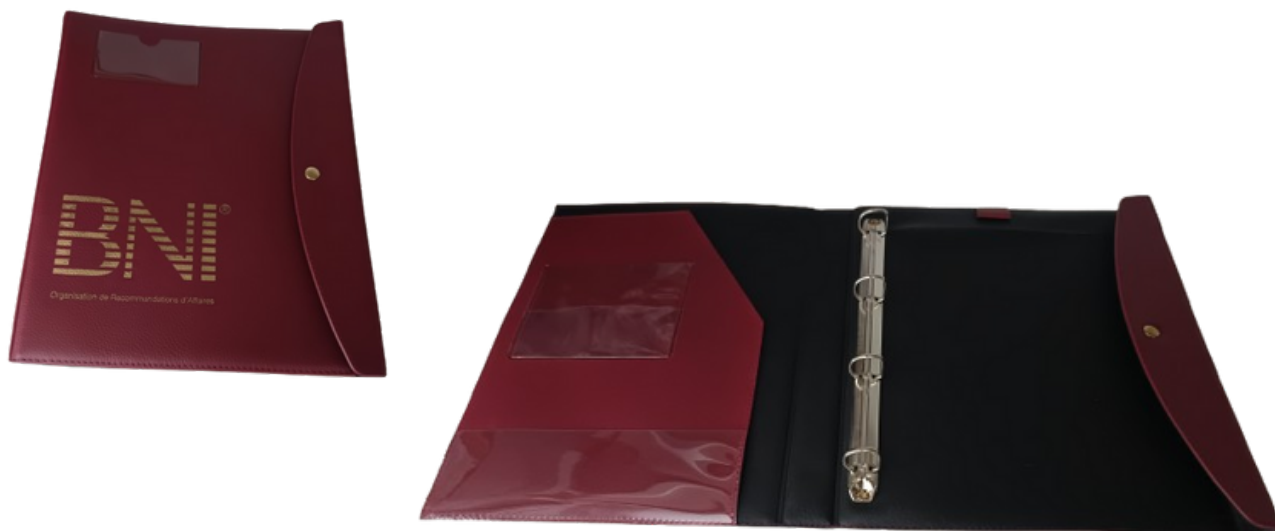

Classeur A4 n°116

Descriptif:

Classeur A4, 4 anneaux, avec rabat de fermeture pression, volets intérieur gauche avec un emplacement document et 3 fenêtres cristal, volet intérieur droit avec emplacement bloc note et passant stylo, emplacement carte cristal sur couverture.

Dimensions : 630 x 330 mm ouvert, 275 x 330 mm fermé

Matière au choix: Cuir pleine fleur, croute de cuir, synderme ou simili

 Fabriqué en Gironde