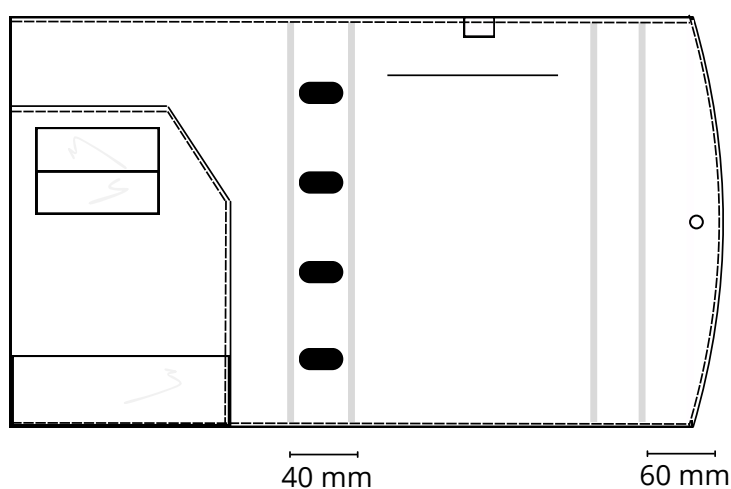

Classeur A4 n°116

Descriptif:

Classeur A4, 4 anneaux, avec rabat de fermeture pression, volets intérieur gauche avec un emplacement document et 3 fenêtres cristal, volet intérieur droit avec emplacement bloc note et passant stylo, emplacement carte cristal sur couverture.

Dimensions : 630 x 330 mm ouvert, 275 x 330 mm fermé

Matière au choix: Cuir pleine fleur, croute de cuir, synderme ou simili

 Fabriqué en Gironde