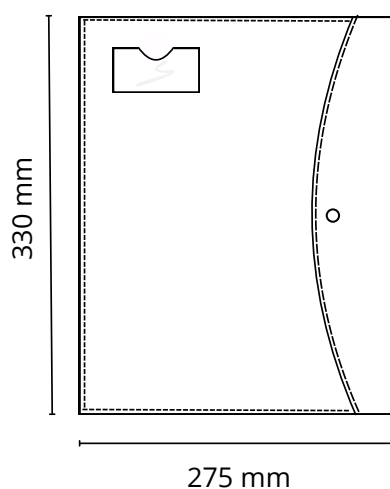

Classeur A4 n°116

Descriptif:

Classeur A4, 4 anneaux, avec rabat de fermeture pression, volets intérieur gauche avec un emplacement document et 3 fenêtres cristal, volet intérieur droit avec emplacement bloc note et passant stylo, emplacement carte cristal sur couverture.

Dimensions : 630 x 330 mm ouvert, 275 x 330 mm fermé

Matière au choix: Cuir pleine fleur, croute de cuir, synderme ou simili

 Fabriqué en Gironde