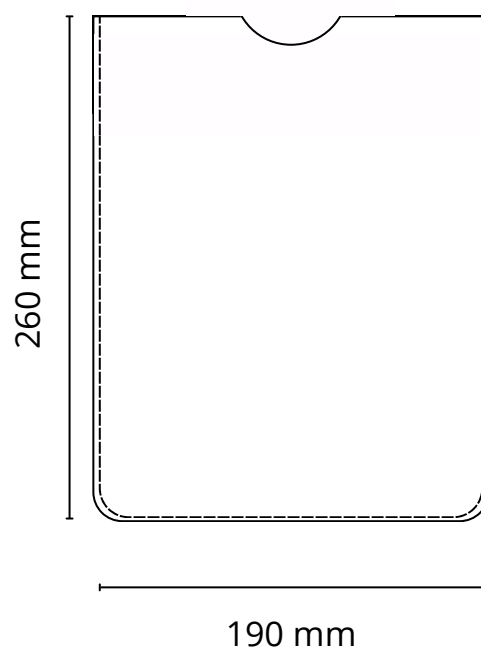

Housse tablette n°118

Descriptif:

Housse tablette

Dimensions: 260x190 mm

Matière au choix: Cuir pleine fleur, en croute de cuir, en PU ou simili