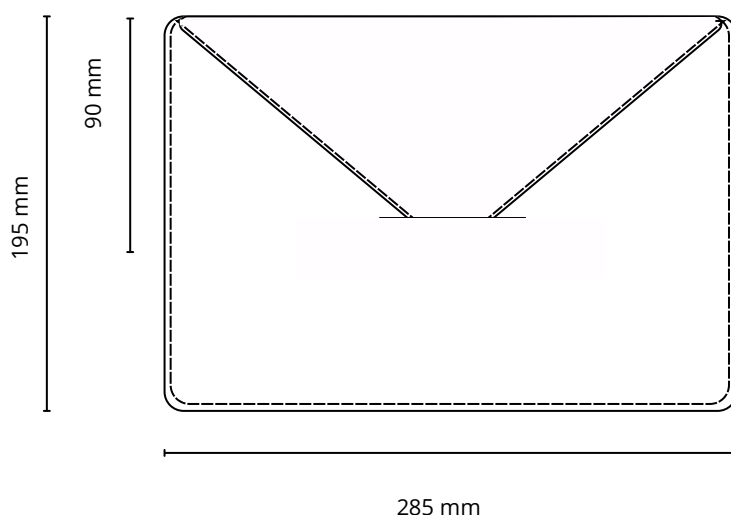

Housse tablette n °119

Descriptif:

Housse tablette, format enveloppe avec fermeture pointe rabat glissée dans la fente.

Dimensions: 285x195 mm

Matière au choix: Cuir pleine fleur, croute de cuir, PU ou simili