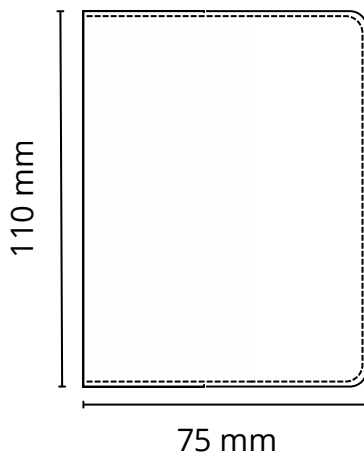

# Porte cartes n°12

Face

Intérieur

## **Descriptif:**

Porte 3 cartes, 2 rabats carte à gauche, 1 à droite

Matière au choix: Cuir pleine fleur, croute de cuir, synderme, PU ou simili

Dimensions: 110 x 75 mm fermé, 110 x 150 mm ouvert