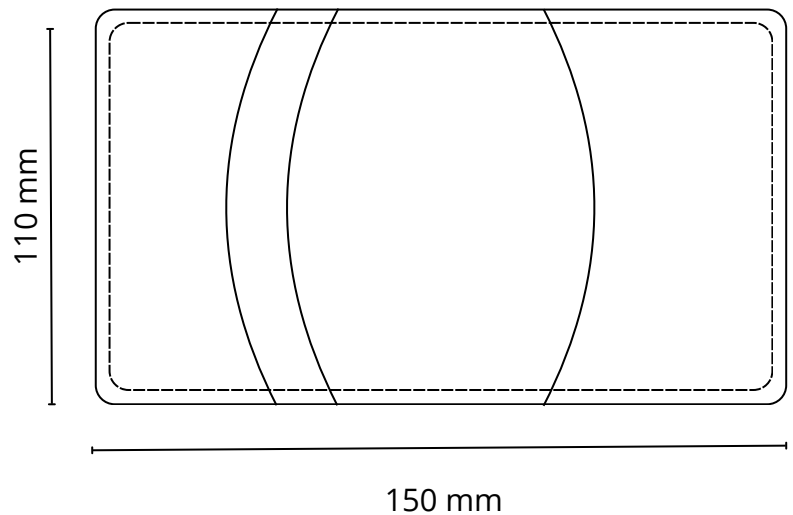

# Porte cartes n°12

Face

Intérieur

## **Descriptif:**

Porte 3 cartes, 2 rabats carte à gauche, 1 à droite

Matière au choix: Cuir pleine fleur, croute de cuir, synderme, PU ou simili

Dimensions: 110 x 75 mm fermé, 110 x 150 mm ouvert