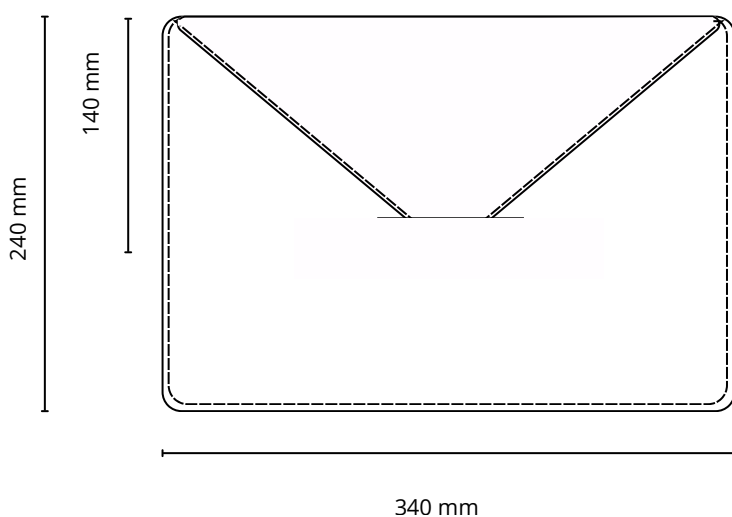

Housse tablette n°120

Descriptif:

Housse tablette , format enveloppe avec fermeture pointe rabat glissée dans la fente.

Dimensions: 340x240 mm

Matière au choix: Cuir pleine fleur, croute de cuir, PU, ou simili