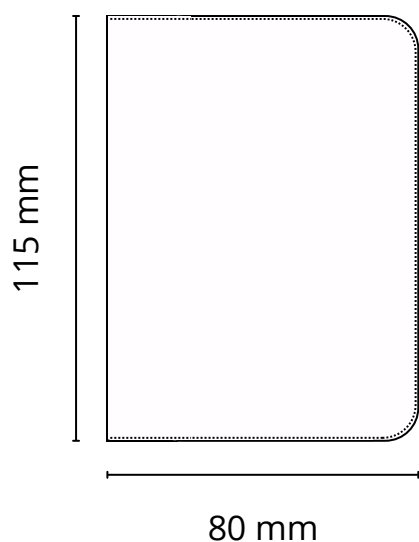

Porte cartes n°123

Face

Intérieur

Descriptif:

Porte 6 cartes, 2 volets, avec 2 rabats intérieur et 6 emplacements carte

Matière au choix: Cuir pleine fleur, croute de cuir, synderme, PU ou simili

Dimensions: 115 x 160 mm ouvert, 80 x 115 mm fermé