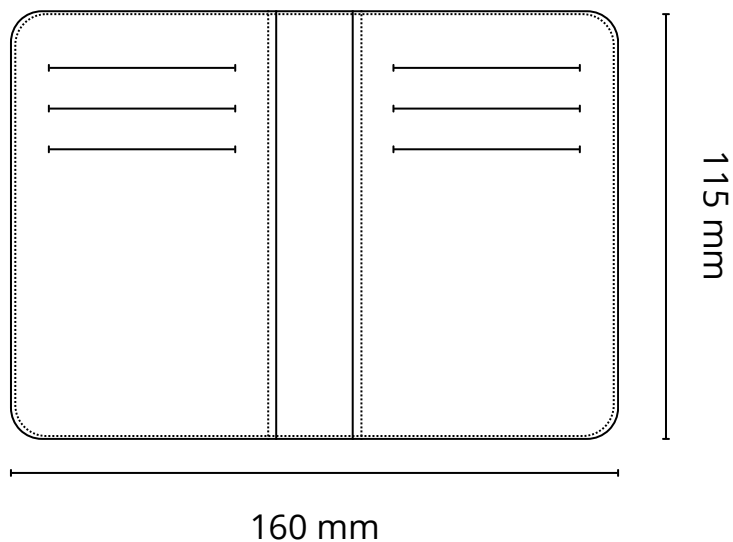

Porte cartes n°123

Face

Intérieur

Descriptif:

Porte 6 cartes, 2 volets, avec 2 rabats intérieur et 6 emplacements carte

Matière au choix: Cuir pleine fleur, croute de cuir, synderme, PU ou simili

Dimensions: 115 x 160 mm ouvert, 80 x 115 mm fermé