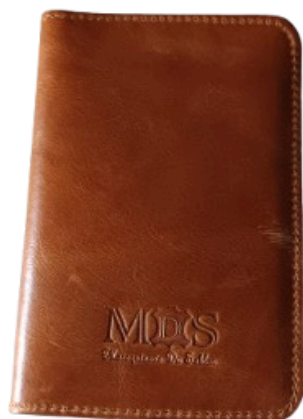

Porte cartes n°123

Face

Intérieur

Descriptif:

Porte 6 cartes, 2 volets, avec 2 rabats intérieur et 6 emplacements carte

Matière au choix: Cuir pleine fleur, croute de cuir, synderme, PU ou simili

Dimensions: 115 x 160 mm ouvert, 80 x 115 mm fermé