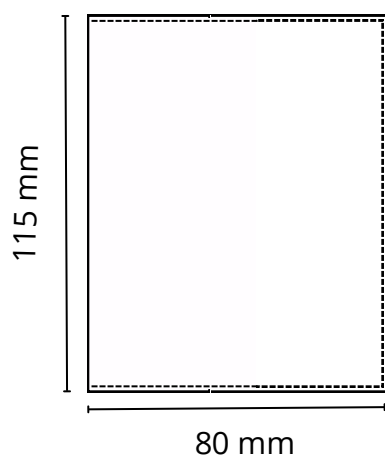

Porte cartes n°124 rembourré

Face

Intérieur

Descriptif:

Porte cartes vertical, rembourré, rabat intérieur gauche avec 3 fentes carte et rabat intérieur droit.

Dimensions: 115 x 80 mm fermé, 115 x 160 mm ouvert