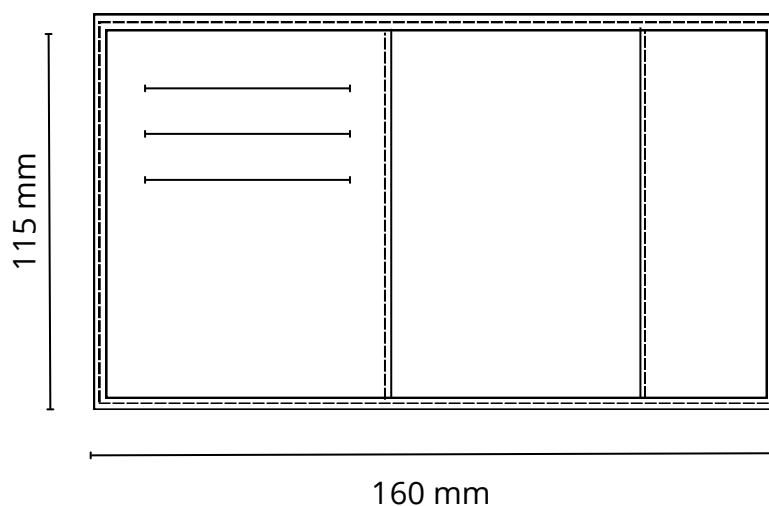

Porte cartes n°124 rembourré

Face

Intérieur

Descriptif:

Porte cartes vertical, rembourré, rabat intérieur gauche avec 3 fentes carte et rabat intérieur droit.

Dimensions: 115 x 80 mm fermé, 115 x 160 mm ouvert