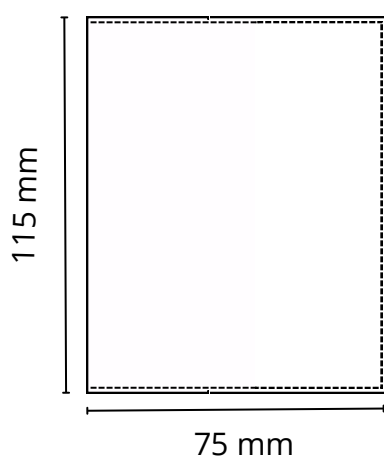

Porte cartes n°125 rembourré

Face

Intérieur

Descriptif:

Porte cartes pliant vertical, rembourré, avec poche à billet, rabat intérieur gauche avec 3 fentes carte et rabat intérieur droit 3 fentes carte.

Dimensions: 115 x 75 mm fermé, 115 x 150 mm ouvert