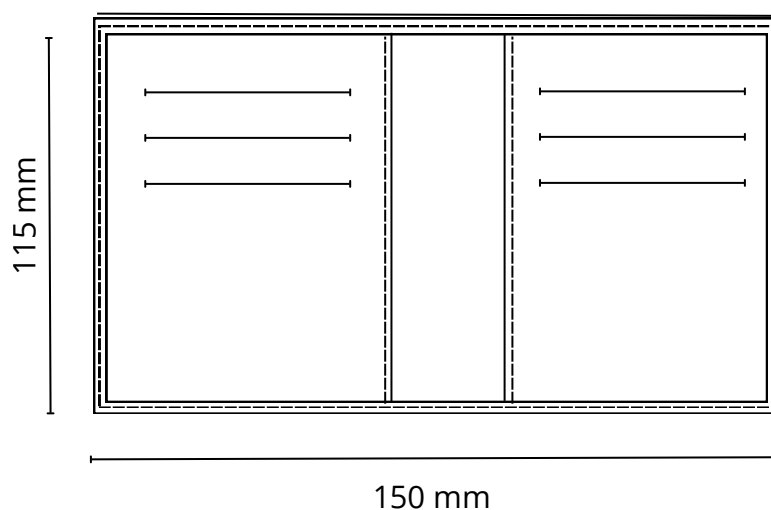

Porte cartes n°125 rembourré

Face

Intérieur

Descriptif:

Porte cartes pliant vertical, rembourré, avec poche à billet, rabat intérieur gauche avec 3 fentes carte et rabat intérieur droit 3 fentes carte.

Dimensions: 115 x 75 mm fermé, 115 x 150 mm ouvert