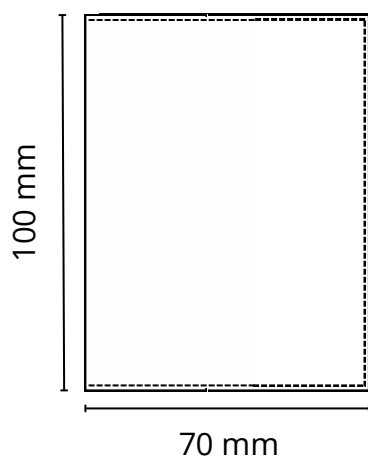

Porte cartes n°126

Face

Intérieur

Descriptif:

Porte 3 cartes, 2 volets, 1 rabat intérieur gauche avec cristal et 1 rabat intérieur droit 2 cartes.

Dimensions: 100 x 70 mm fermé, 100 x 140 mm ouvert

Matière au choix: Cuir pleine fleur, croute de cuir, synderme, PU ou simili