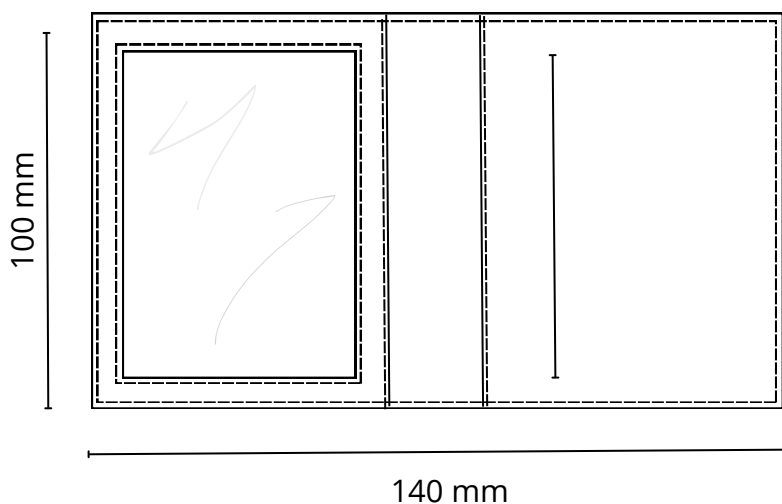

Porte cartes n°126

Face

Intérieur

Descriptif:

Porte 3 cartes, 2 volets, 1 rabat intérieur gauche avec cristal et 1 rabat intérieur droit 2 cartes.

Dimensions: 100 x 70 mm fermé, 100 x 140 mm ouvert

Matière au choix: Cuir pleine fleur, croute de cuir, synderme, PU ou simili