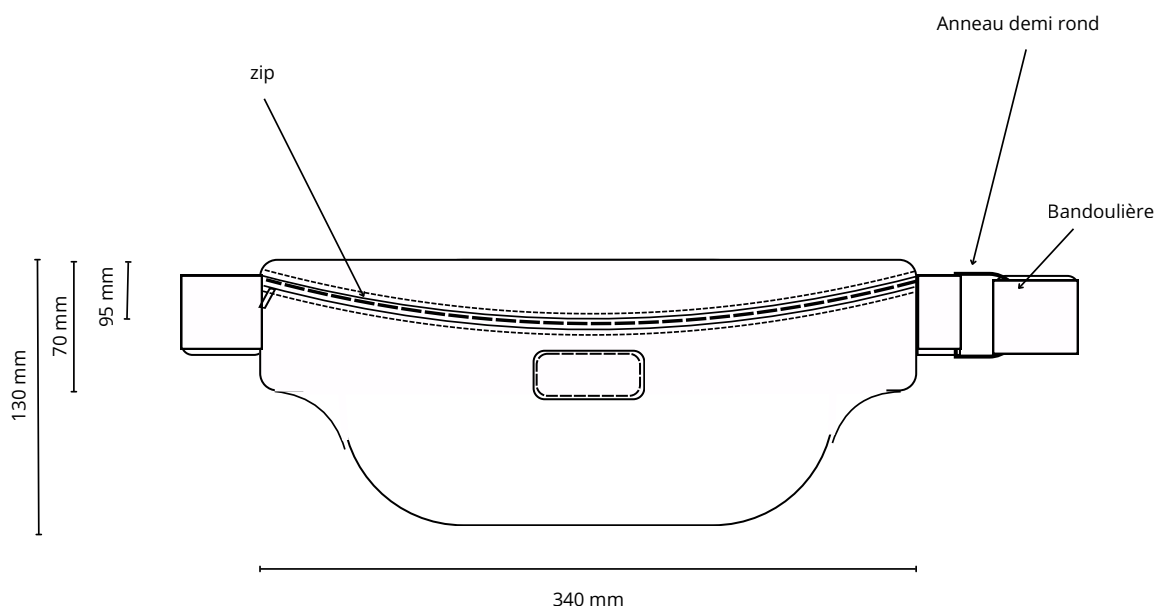

Banane bandoulière n°137

Descriptif:

Banane bandoulière, fermeture par zip, bandoulière réglable et macaron en cuir, finition intérieur biais.

Dimensions: 340 x 130 x 95 mm

En coton bio, certifié GOTS et Oekotex et cuir