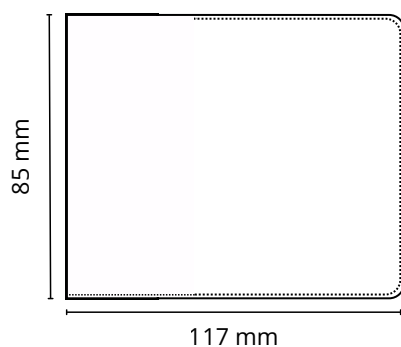

Porte cartes n°138

Face

Intérieur

Descriptif:

Porte cartes 2 volets, 3 cartes rabat intérieur gauche, 1 rabat intérieur droite.

Matière au choix: Cuir pleine fleur, croute de cuir, synderme, PU ou simili

Dimensions: 117 x 85 mm fermé, 235 x 85 mm ouvert