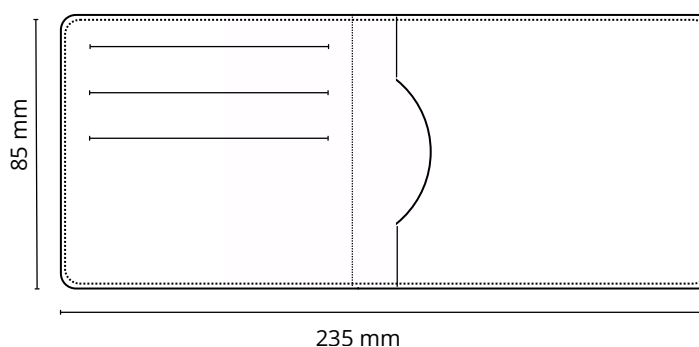

Porte cartes n°138

Face

Intérieur

Descriptif:

Porte cartes 2 volets, 3 cartes rabat intérieur gauche, 1 rabat intérieur droite.

Matière au choix: Cuir pleine fleur, croute de cuir, synderme, PU ou simili

Dimensions: 117 x 85 mm fermé, 235 x 85 mm ouvert