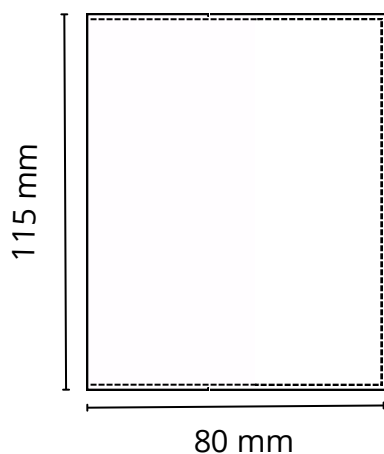

Porte cartes n°14

Face

Intérieur

Descriptif:

Porte cartes vertical, rabat intérieur gauche avec 3 fentes carte et rabat intérieur droit cristal.

Dimensions: 115 x 80 mm fermé, 115 x 160 mm ouvert

Matière au choix: Cuir pleine fleur, croute de cuir, synderme, PU ou simili