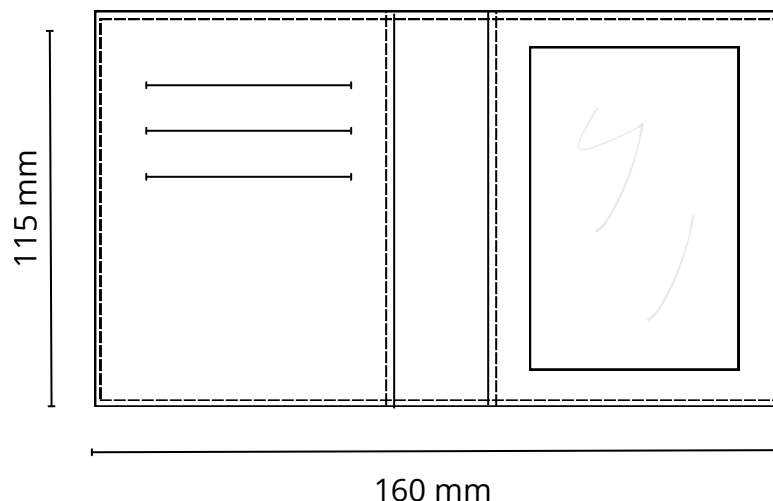

Porte cartes n°14

Face

Intérieur

Descriptif:

Porte cartes vertical, rabat intérieur gauche avec 3 fentes carte et rabat intérieur droit cristal.

Dimensions: 115 x 80 mm fermé, 115 x 160 mm ouvert

Matière au choix: Cuir pleine fleur, croute de cuir, synderme, PU ou simili