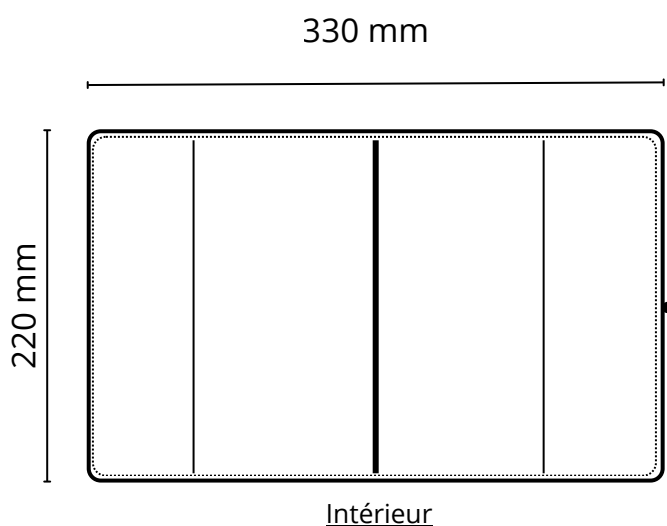

# Jaquette carnet A5 n°143

## **Descriptif:**

Jaquette A5 fermeture élastique + élastique porte stylo, avec 2 rabats intérieur

Matière au choix: Cuir vieilli, cuir pleine fleur, croute de cuir, synderme, PU ou simili

Dimensions: 220 x160 mm ouvert, 220 x 330 mm fermé