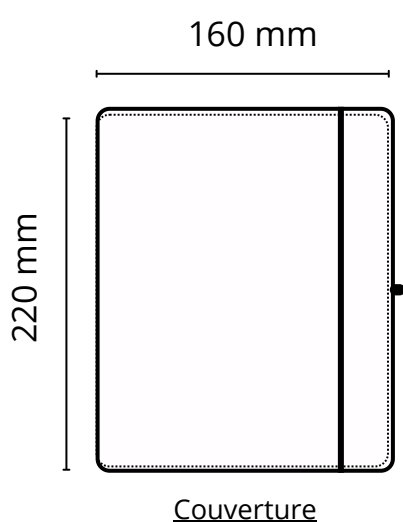

# Jaquette carnet A5 n°143

## **Descriptif:**

Jaquette A5 fermeture élastique + élastique porte stylo, avec 2 rabats intérieur

Matière au choix: Cuir vieilli, cuir pleine fleur, croute de cuir, synderme, PU ou simili

Dimensions: 220 x160 mm ouvert, 220 x 330 mm fermé