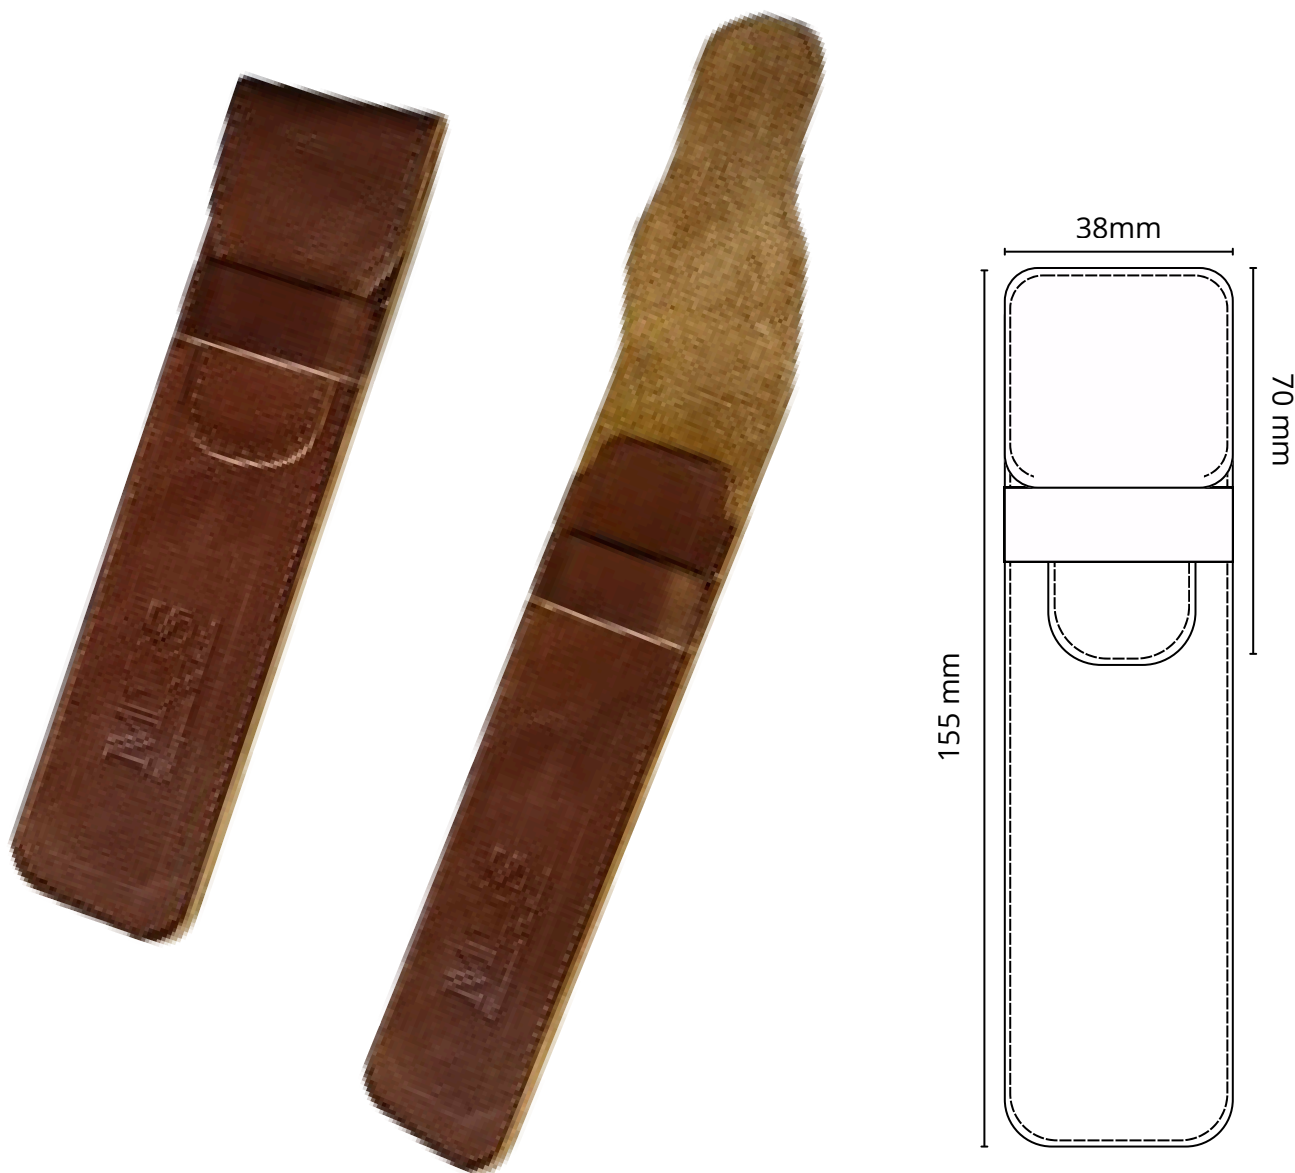

## Etui stylo n°144

### **Descriptif:**

Etui stylo avec rabat de fermeture et passant

Matière au choix: Cuir pleine fleur, croute de cuir, synderme, PU ou simili

Dimensions: 155 x 38 mm