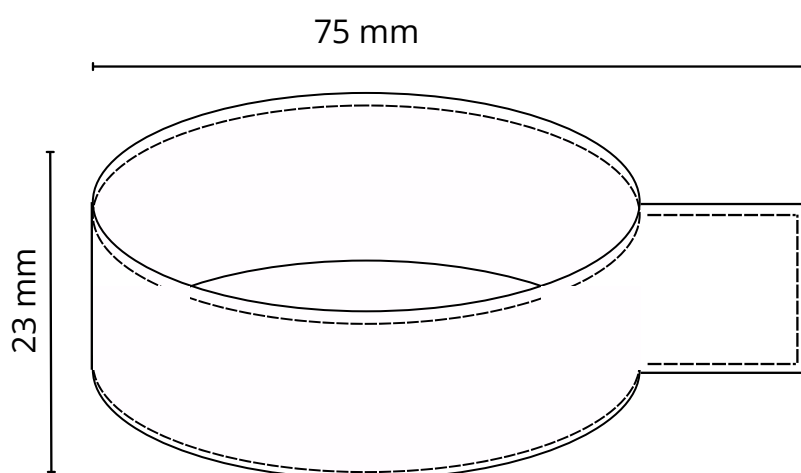

Stop gouttes n°145

Descriptif:

Stop goutte doublé en feutre de laine
Dimension: 75 x 23 mm, diamètre 40 mm

Matière au choix: Cuir pleine fleur, croute de cuir, synderme, ou simili