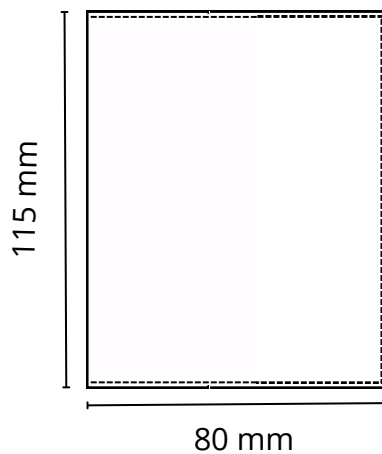

Porte cartes n°15

Face

Intérieur

Descriptif:

Porte cartes vertical, rabat intérieur gauche avec 3 fentes carte et rabat intérieur.

Dimensions: 115 x 80 mm fermé, 115 x 160 mm ouvert

Matière au choix: Cuir pleine fleur, croute de cuir, synderme, PU ou simili