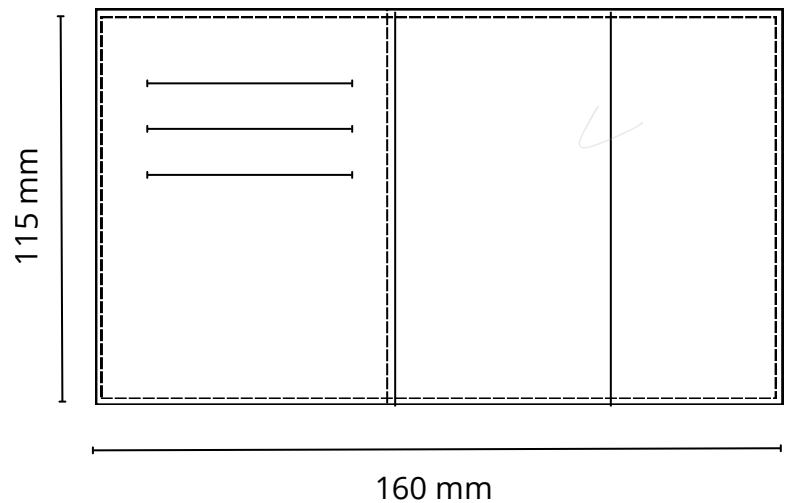

Porte cartes n°15

Face

Intérieur

Descriptif:

Porte cartes vertical, rabat intérieur gauche avec 3 fentes carte et rabat intérieur.

Dimensions: 115 x 80 mm fermé, 115 x 160 mm ouvert

Matière au choix: Cuir pleine fleur, croute de cuir, synderme, PU ou simili