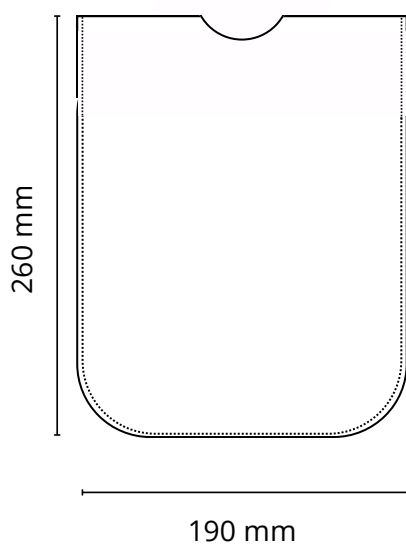

# Housse tablette n°150

Dos

Devant

## **Descriptif:**

Housse tablette avec macaron de marquage pour logo, couleur cognac

Matière: Feutre de laine française, feutré en France

Matière macaron au choix: cuir pleine fleur, croute de cuir ou PU

Dimension: 260x190 mm