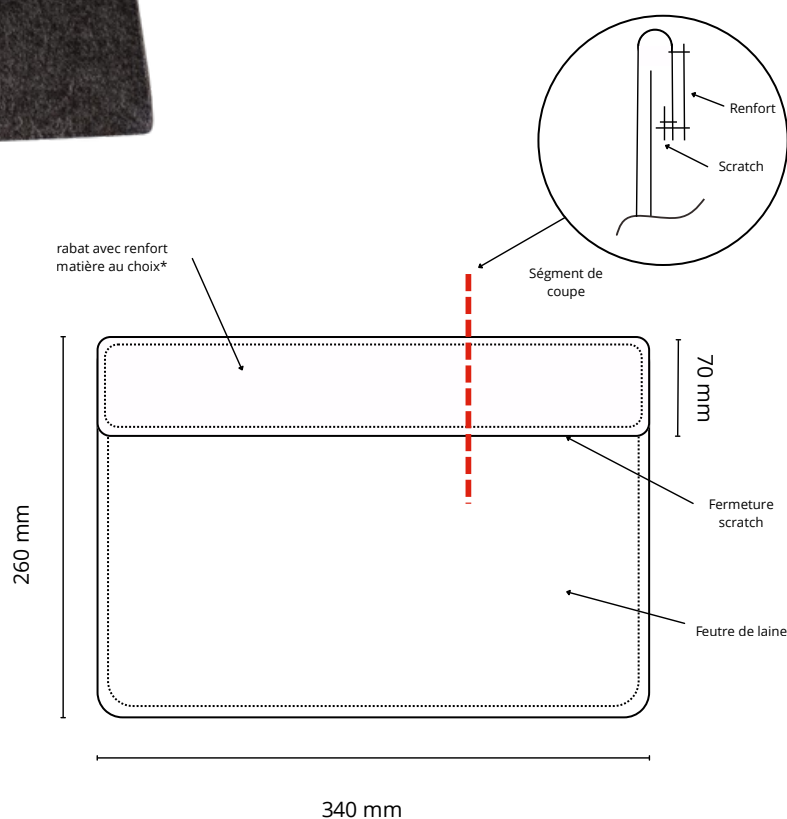

# Housse ordinateur "enveloppe - scratch"

## **Descriptif:**

Housse ordinateur, format enveloppe avec fermeture scratch et rabat renforcé, au choix: en cuir pleine fleur, en croute de cuir, en PU

Matière: Feutre de laine française, feutré en France

Marquage sur le renfort coloris cognac

Dimension: 260x340 mm