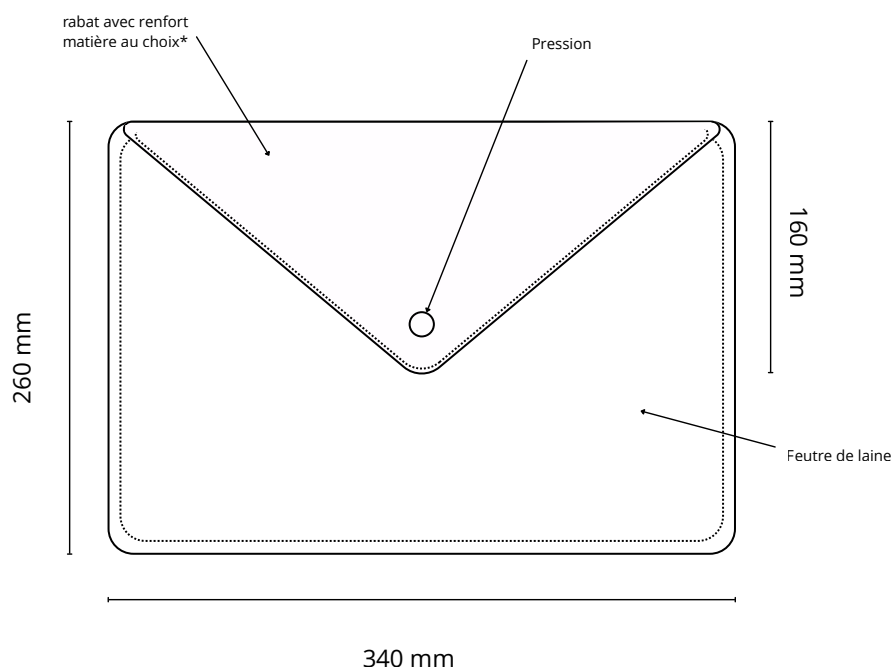

Housse ordinateur "enveloppe"

Descriptif:

Housse ordinateur, format enveloppe avec fermeture pression et rabat renforcé, au choix: en cuir pleine fleur, en croute de cuir, en PU

Matière: Feutre de laine française, feutré en France

Marquage sur le renfort coloris cognac

Dimension: 260x340 mm