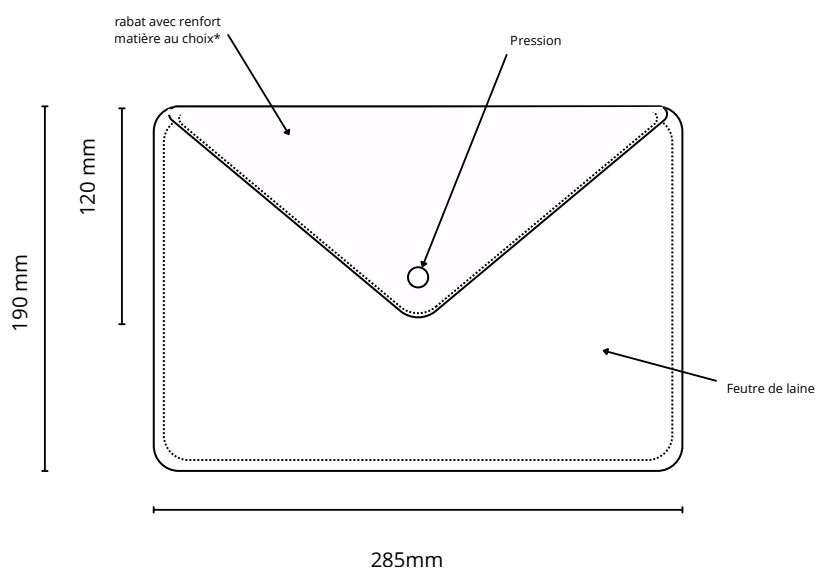

# Housse tablette "enveloppe" n°155

## **Descriptif:**

Housse tablette, format enveloppe avec fermeture pression et rabat renforcé, au choix: en cuir pleine fleur, en croute de cuir, en PU

Matière: Feutre de laine française, feutré en France

Marquage sur le renfort coloris cognac

Dimension: 285x190 mm