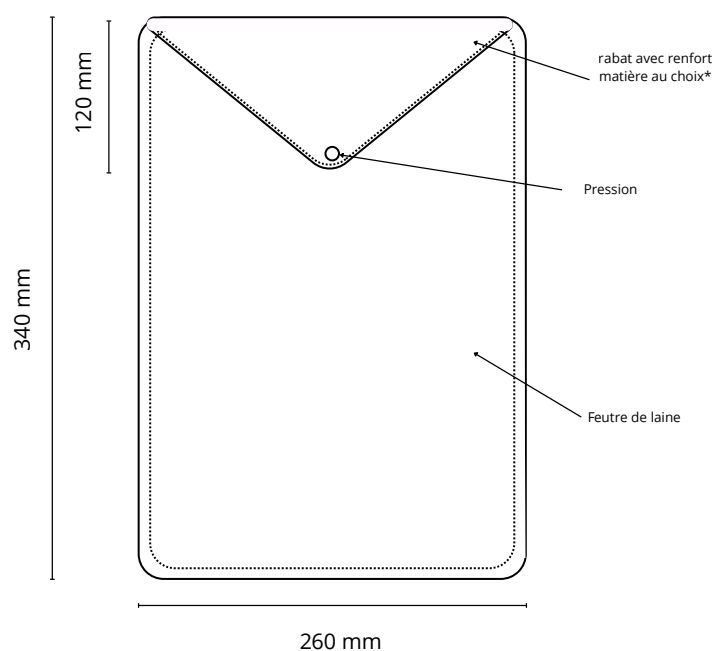

# Housse ordinateur n°156

## **Descriptif:**

Housse tablette, avec fermeture pression et rabat renforcé, au choix: en cuir pleine fleur, en croute de cuir, en PU

Matière: Feutre de laine française, feutré en France

Marquage sur le renfort coloris cognac

Dimension: 260x340 mm