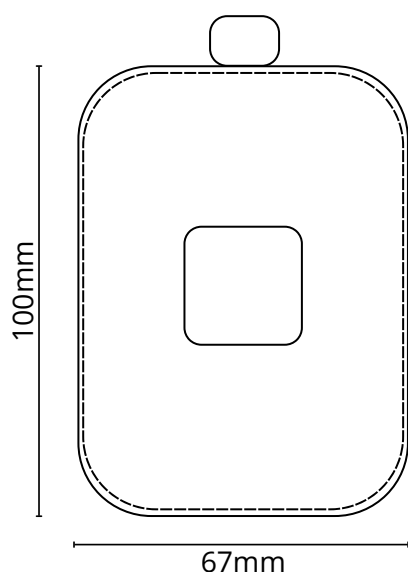

Etui clé carte n°157

Devant

Dos

Descriptif:

Etui clé carte avec anneau brisé 20 mm

Matière au choix: cuir pleine fleur, croute de cuir, synderme ou simili

Dimension: 100 x 67 mm