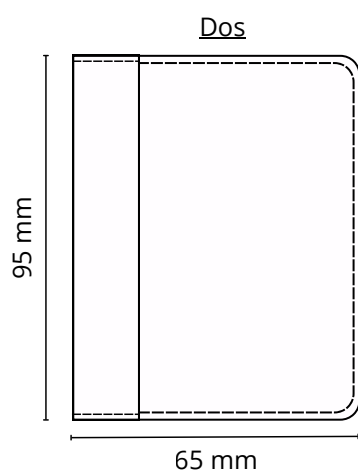

Porte cartes n°158

Descriptif:

Porte 3 cartes vertical: 1 carte recto, 2 cartes rabats intérieur

Dimension: 65 x 95 mm fermé, 65 x130 ouvert

Matière au choix: Cuir pleine fleur, croute de cuir, synderme, PU ou Simili