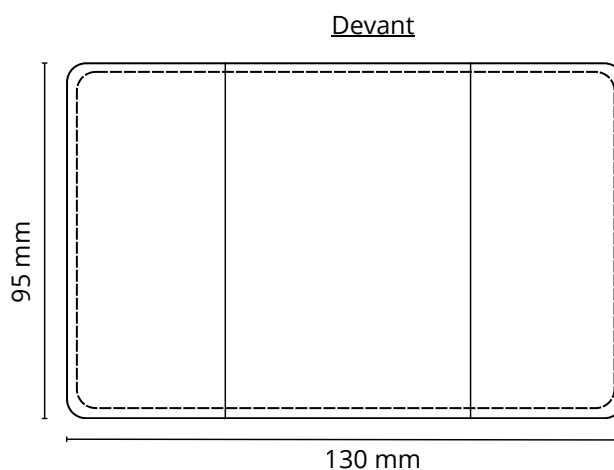

Porte cartes n°158

Descriptif:

Porte 3 cartes vertical: 1 carte recto, 2 cartes rabats intérieur

Dimension: 65 x 95 mm fermé, 65 x130 ouvert

Matière au choix: Cuir pleine fleur, croute de cuir, synderme, PU ou Simili