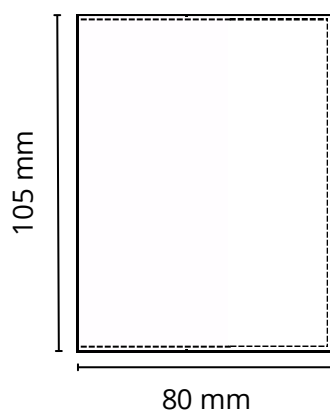

# Porte cartes n°16

Face

Intérieur

## Descriptif:

Porte cartes 3 volets vertical.

Dimensions: 105 x 80 mm fermé, 105 x 230 mm ouvert

Matière au choix: Cuir pleine fleur, croute de cuir, synderme, PU ou simili