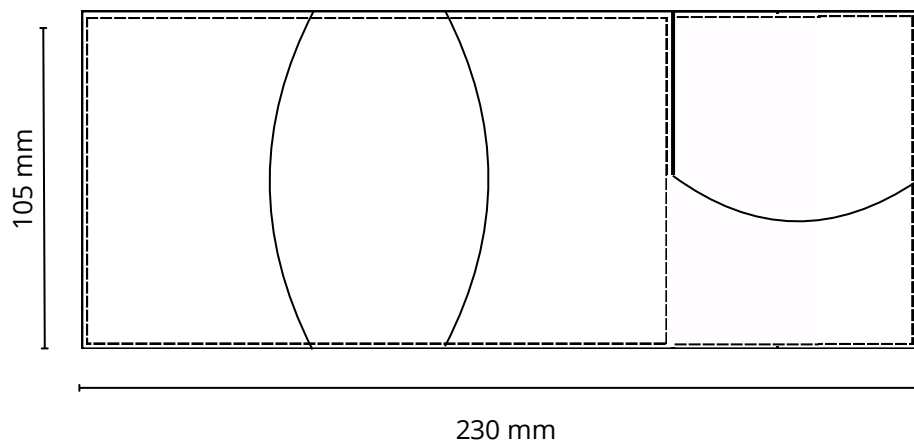

# Porte cartes n°16

Face

Intérieur

## Descriptif:

Porte cartes 3 volets vertical.

Dimensions: 105 x 80 mm fermé, 105 x 230 mm ouvert

Matière au choix: Cuir pleine fleur, croute de cuir, synderme, PU ou simili