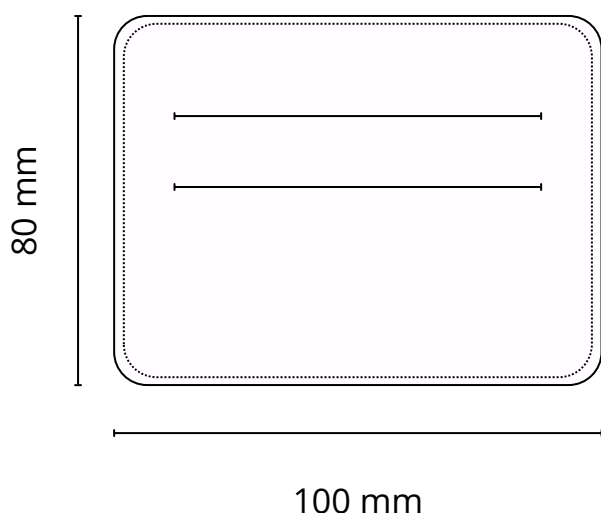

Porte cartes n°160

Dos

Face

Descriptif:

Porte cartes horizontal, 2 fentes au recto

Matière au choix: Cuir pleine fleur, croute de cuir, synderme, PU ou simili

Dimensions: 100 x 80 mm