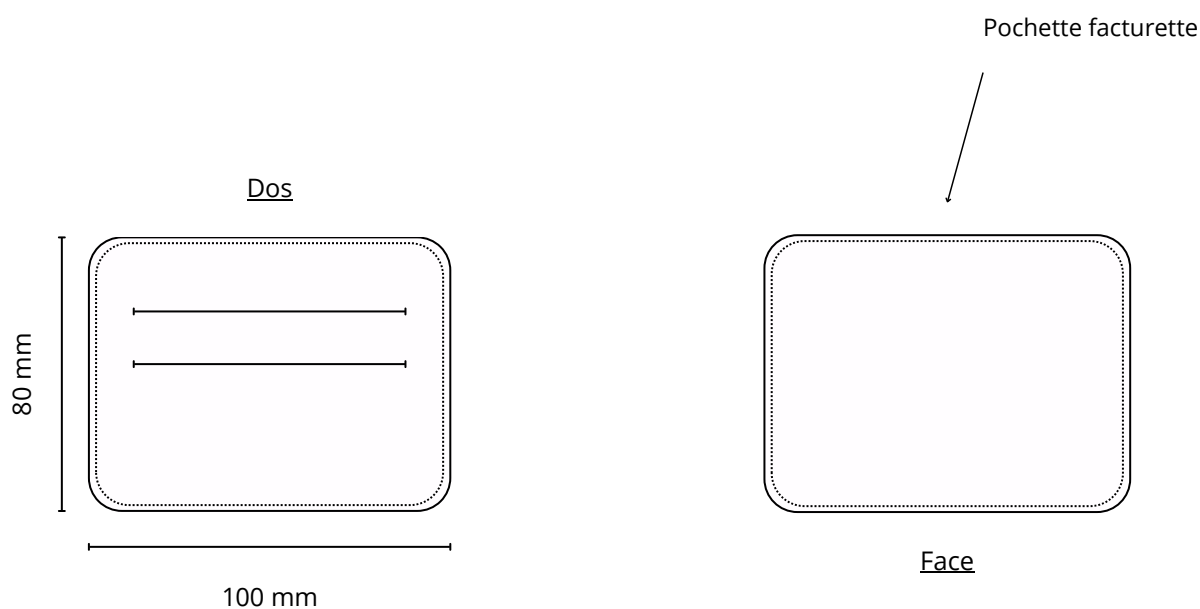

Porte cartes n°161

Descriptif:

Porte cartes horizontal, 2 fentes au dos avec pochette facturettes centrale.

Matière au choix: Cuir pleine fleur, croute de cuir, synderme, PU ou simili

Dimensions: 100 x 80 mm