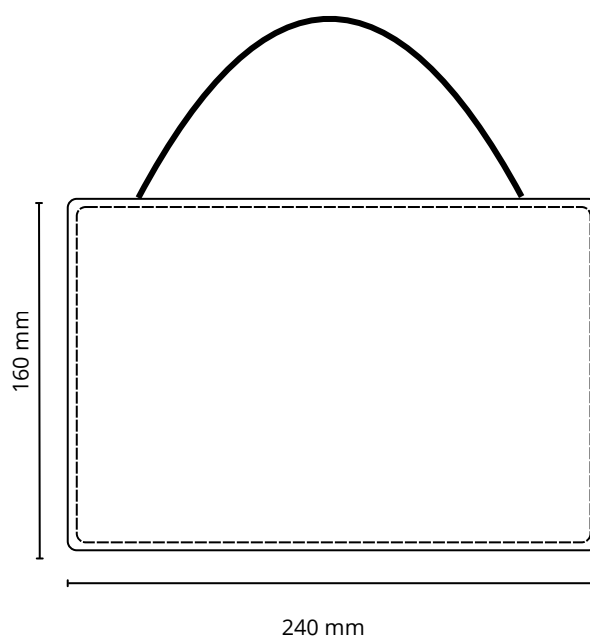

Signalétique n°164

Descriptif:

Pancarte signalétique doublé avec intérieur carton mousse.

Ex: "Open" au recto / "close" au verso

Dimensions : 160 x 240 mm

Matière au choix: Cuir pleine fleur, croute de cuir, synderme, PU ou simili