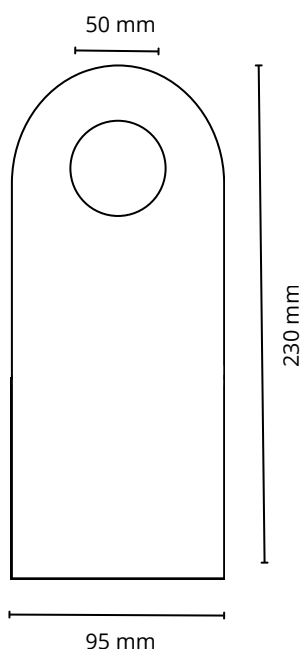

Signalétique n°165

Descriptif:

Signalétique poignée de porte sur-mesure.

Modèle au choix (recto verso, doublé, surpiqué, système d'accroche...)
Coloris au choix

Matière au choix: Cuir pleine fleur, croute de cuir, synderme, PU ou simili