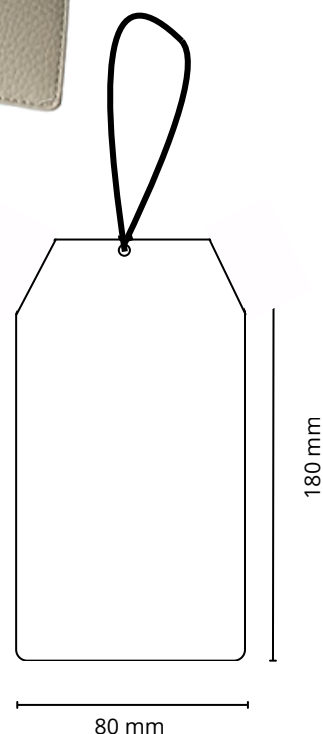

Signalétique n°165

Descriptif:

Signalétique poignée de porte sur-mesure.

Modèle au choix (recto verso, doublé, surpiqué, système d'accroche...)
Coloris au choix

Matière au choix: Cuir pleine fleur, croute de cuir, synderme, PU ou simili