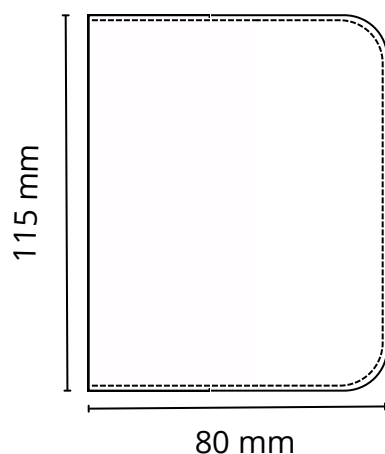

Porte cartes miroir n°167

Face

Intérieur

Descriptif:

Porte cartes pliant vertical, rabat intérieur gauche avec 3 fentes carte et rabat intérieur droit miroir.

Dimensions: 115 x 80 mm fermé, 115 x 160 mm ouvert