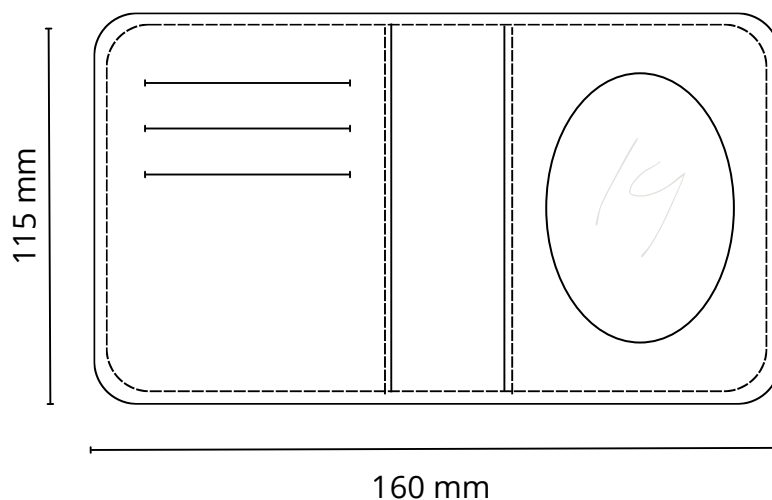

Porte cartes miroir n°167

Face

Intérieur

Descriptif:

Porte cartes pliant vertical, rabat intérieur gauche avec 3 fentes carte et rabat intérieur droit miroir.

Dimensions: 115 x 80 mm fermé, 115 x 160 mm ouvert