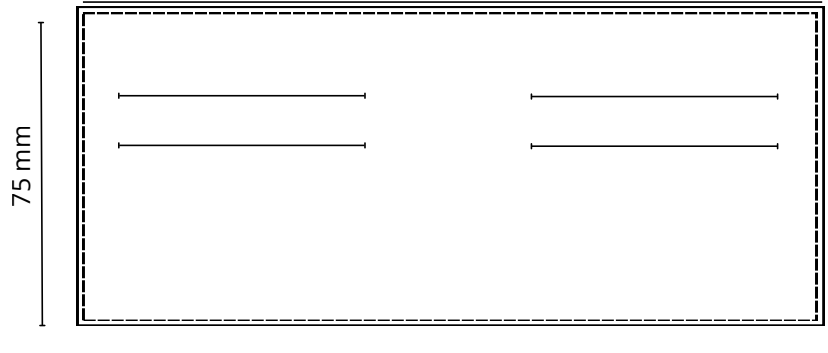

Porte cartes n°17

Face

Intérieur

102 mm

205 mm

Descriptif:

Porte cartes pliant horizontal, avec poche à billet et 4 fentes carte intérieur.

Dimension: 75 x 102 mm fermé, 75 x 205 mm ouvert