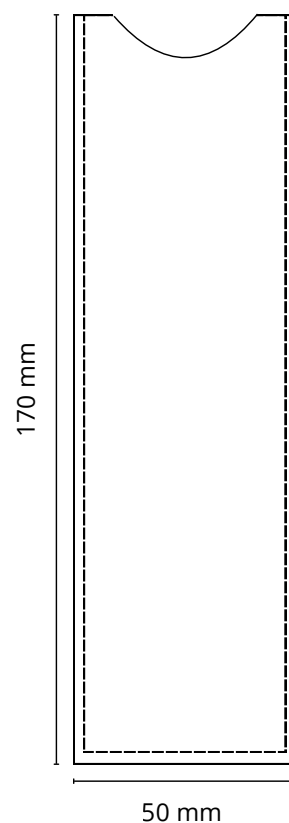

## Etui stylo n°170

### Descriptif:

Etui stylo simple

Matière au choix: Cuir pleine fleur, croute de cuir, synderme, PU ou simili

Dimensions: 170 x 50 mm ouvert