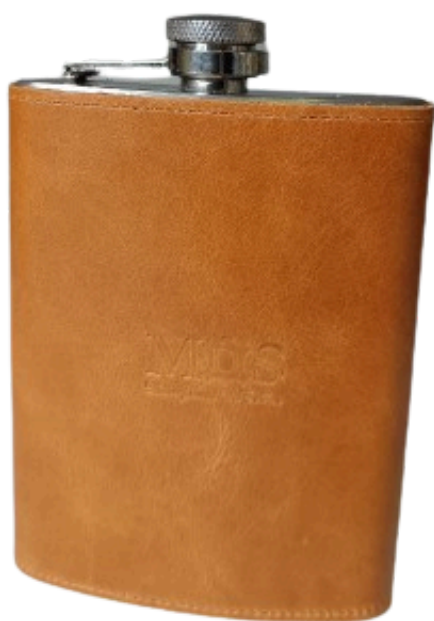

# Flasque gainée n°172

## **Descriptif:**

Flasque gainée avec ou sans accessoires (entonnoir et gobelets)  
Option coffret

Matière au choix: Cuir pleine fleur, croute de cuir, synderme, PU  
ou simili

Dimensions: 170 x 50 mm ouvert