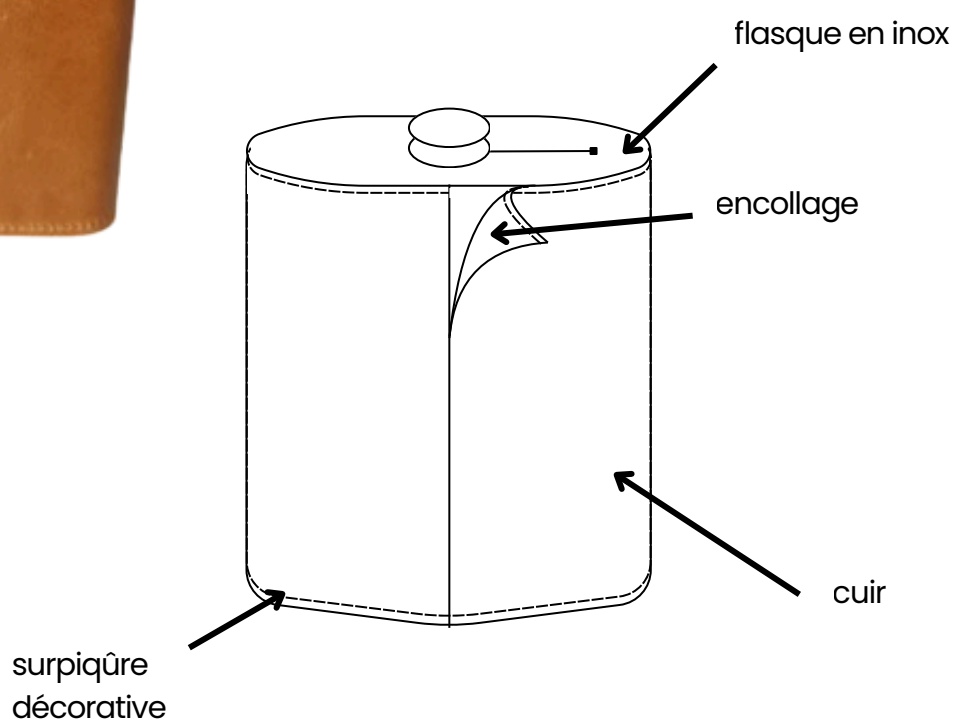

# Flasque gainée n°172

## **Descriptif:**

Flasque gainée avec ou sans accessoires (entonnoir et gobelets)  
Option coffret

Matière au choix: Cuir pleine fleur, croute de cuir, synderme, PU  
ou simili

Dimensions: 170 x 50 mm ouvert