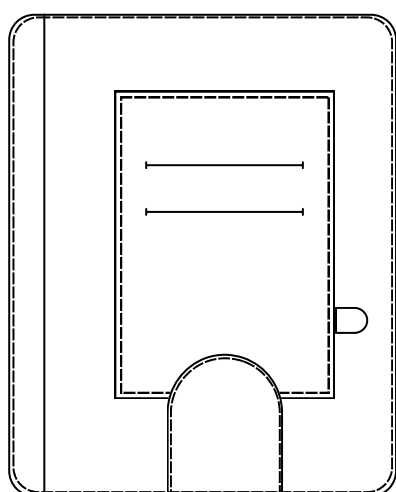

Organiseur de pare-soleil n°173

Devant

Dos

Déclinaisons

Descriptif:

Organiseur de pare-soleil, composé de 2 fentes cartes, un emplacement documents véhicule, un emplacement tickets, un emplacement carte grise au dos, un passant stylo et un porte lunettes.

Existe avec plusieurs déclinaisons.

Matière au choix: Cuir pleine fleur, croute de cuir, synderme, PU ou simili

Dimensions: 170 x 50 mm ouvert