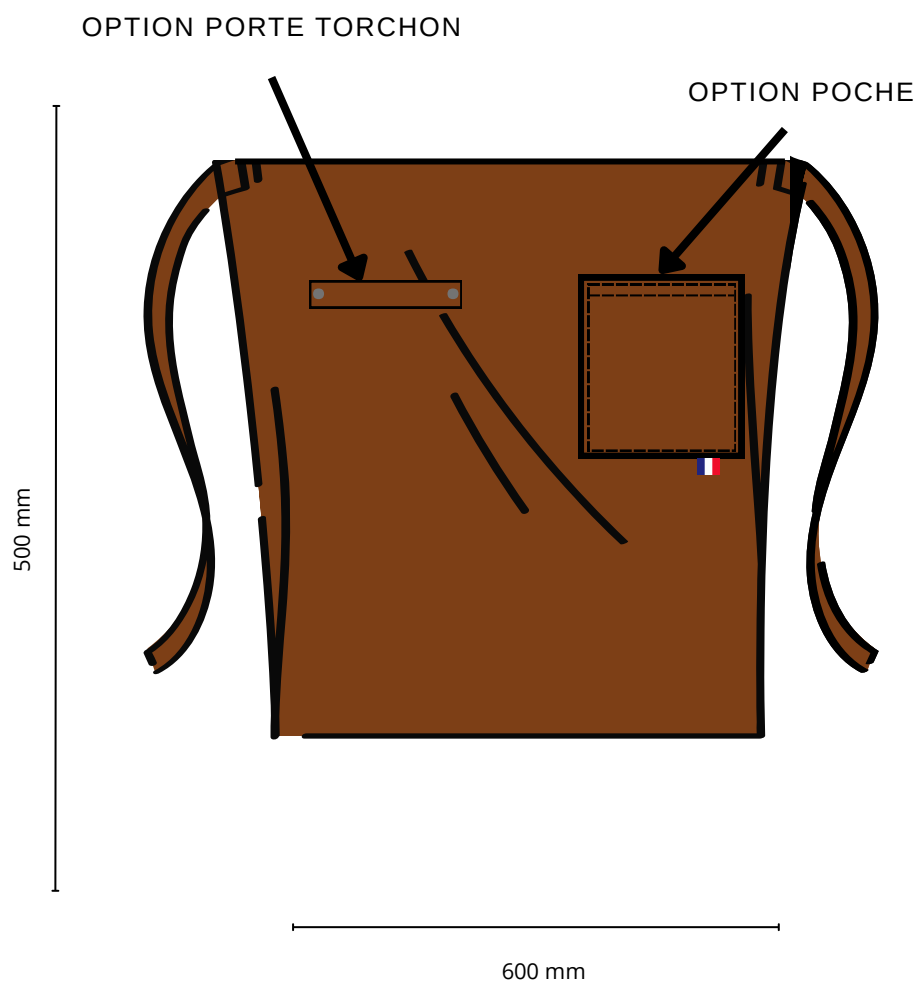

Tablier de taille n°175

Descriptif:

Tablier, avec lien à la taille.

Option porte torchon

Option poche centrale ou déportée.

Option drapeau tricolore

Dimensions: 500 x 600 mm