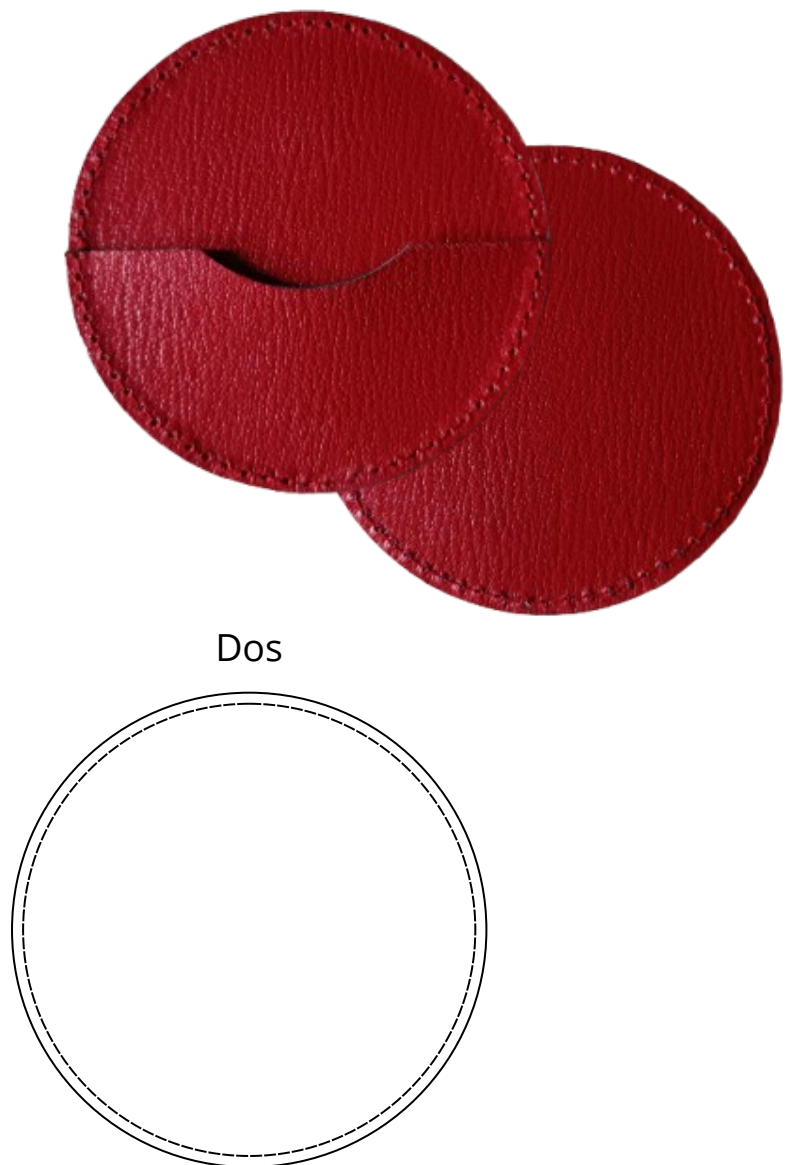

N°176 - Etui Drop stop

Descriptif:

Étui drop stop, 2 épaisseurs avec empiècement cranté. Existe en version empiècement droit.

Coloris au choix.

Matière: Cuir, Synderme, Feutre, PU ou simili

Diamètre: 85 mm