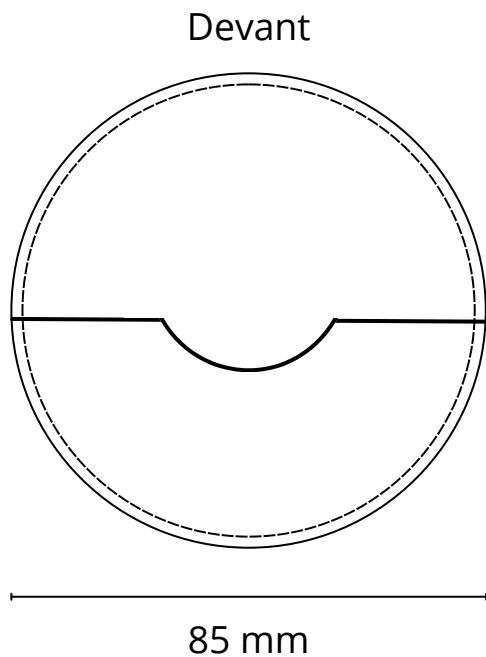

N°176 - Etui Drop stop

Descriptif:

Étui drop stop, 2 épaisseurs avec empiècement cranté. Existe en version empiècement droit.

Coloris au choix.

Matière: Cuir, Synderme, Feutre, PU ou simili

Diamètre: 85 mm