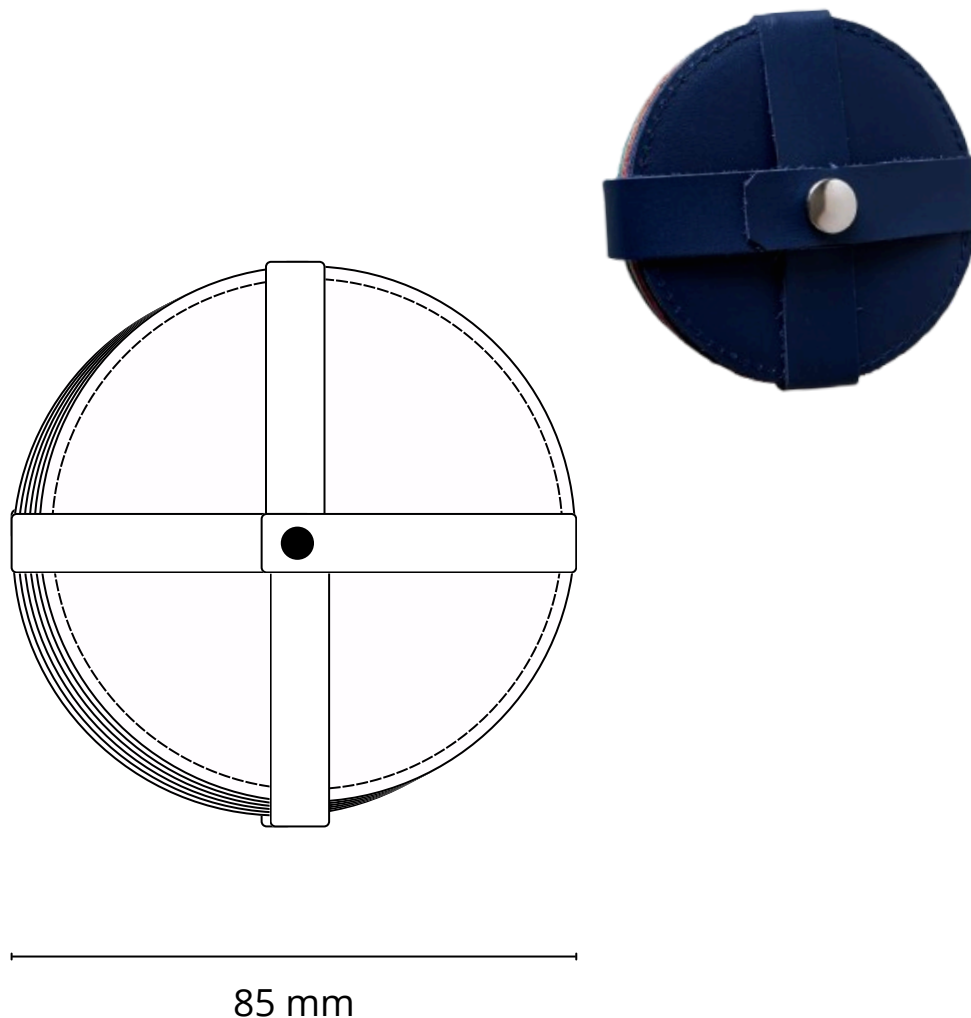

N°177 - Etui Dessous de verre

Descriptif:

Étui sangle double de 6 dessous de verre, fermeture par pression.
Existe en version 1 sangle simple.
Coloris au choix.

Matière: Cuir, Synderme, Feutre, PU ou simili

Diamètre: 85 mm