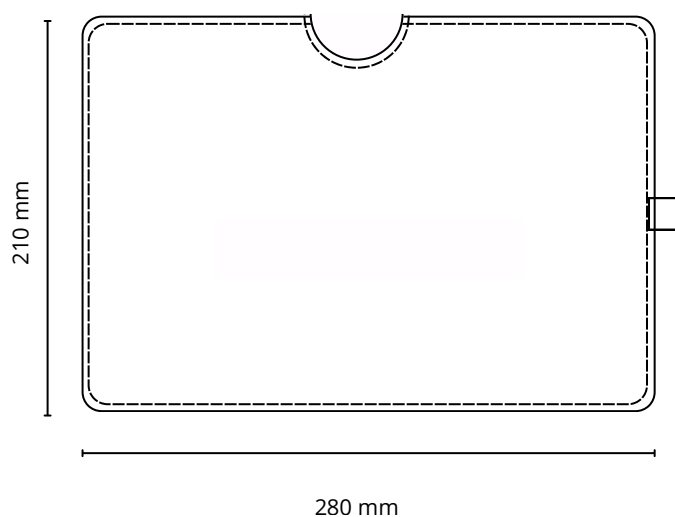

Housse tablette n°179

Descriptif:

Housse format enveloppe A5 à encoche, avec emplacement stylé sur le côté, doublé intérieur suédine.

Dimensions: 260x210 mm

Matière au choix: Cuir pleine fleur, croute de cuir, synderme, PU, ou simili