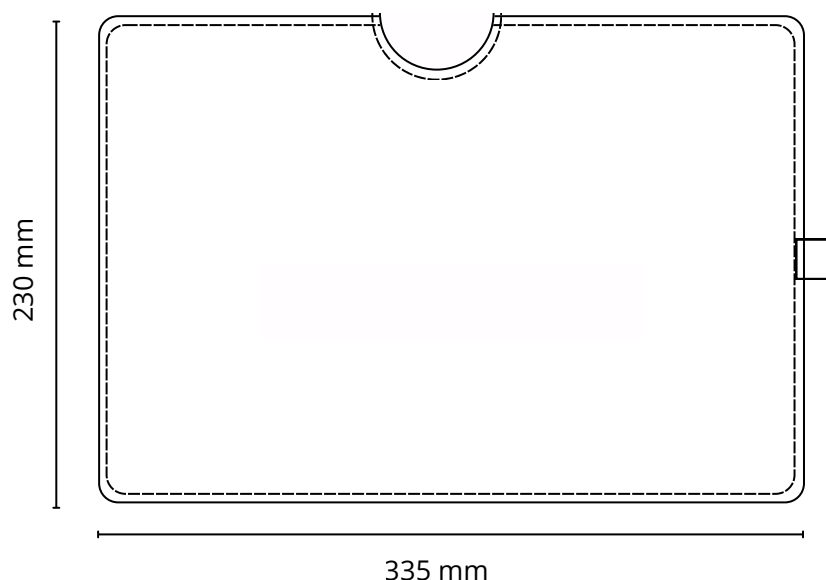

## Housse tablette n°180

### **Descriptif:**

Housse format enveloppe A4 à encoche, avec emplacement stylé sur le côté, doublé intérieur suédine.

Dimensions: 335x230 mm

Matière au choix: Cuir pleine fleur, croute de cuir, synderme, PU, ou simili