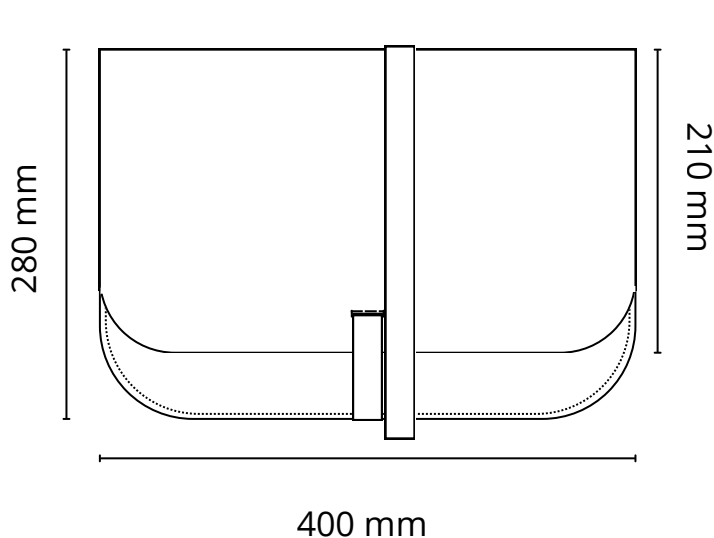

# Housse ordinateur avec lien N°181

devant

ouvert

dos

## **Descriptif:**

Housse ordinateur 15 pouces, format enveloppe avec fermeture par lien

Matière: cuir , synderme, feutre de laine, PU ou simili

Dimension: 400 x 280 mm, rabat 210 mm, lien 820 mm