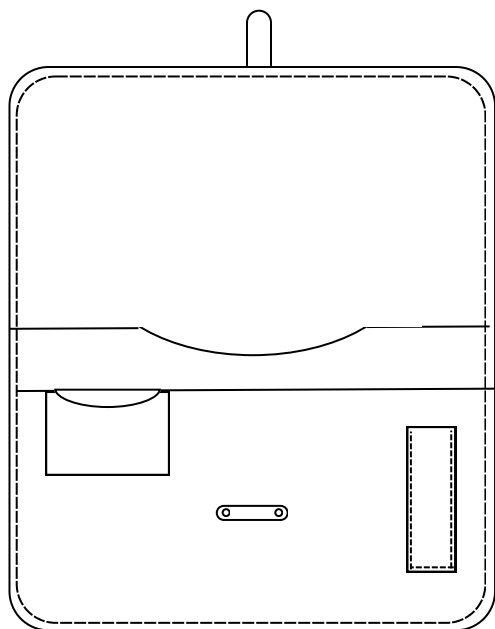

## Housse ordinateur N°188

### **Descriptif:**

Housse ordinateur 15 pouces, format enveloppe avec fermeture passant riveté. Double compartiment intérieur, 1 emplacement carte et 1 emplacement stylo.

Matière: cuir pleine fleur, croute de cuir, synderme, feutre de laine, PU ou simili

Dimension: 400 x 280 mm, rabat 180 mm