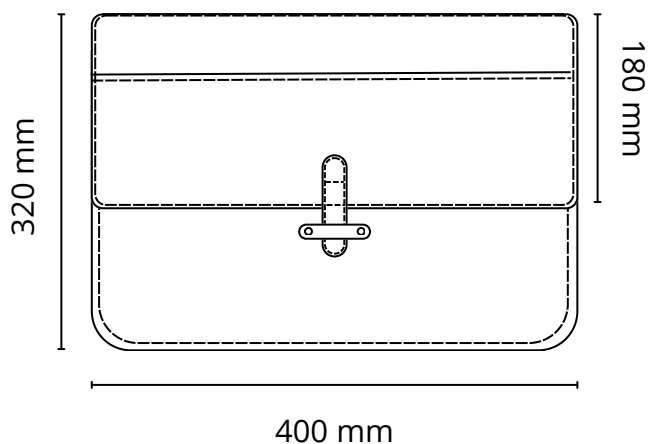

## Housse ordinateur N°188

### **Descriptif:**

Housse ordinateur 15 pouces, format enveloppe avec fermeture passant riveté. Double compartiment intérieur, 1 emplacement carte et 1 emplacement stylo.

Matière: cuir pleine fleur, croute de cuir, synderme, feutre de laine, PU ou simili

Dimension: 400 x 280 mm, rabat 180 mm