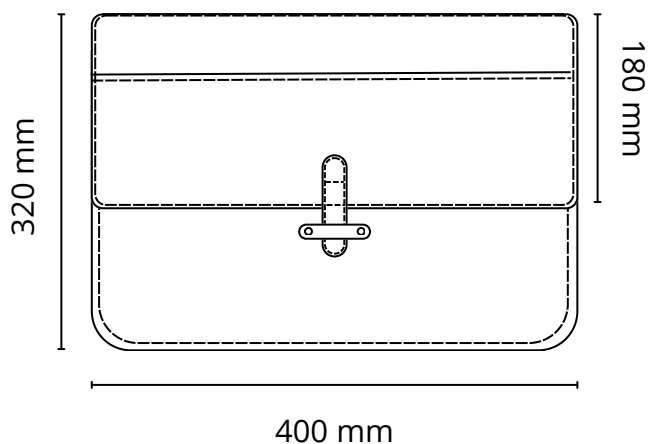

Housse ordinateur N°188

Descriptif:

Housse ordinateur 15 pouces, format enveloppe avec fermeture passant riveté. Double compartiment intérieur, 1 emplacement carte et 1 emplacement stylo.

Matière: cuir pleine fleur, croute de cuir, synderme, feutre de laine, PU ou simili

Dimension: 400 x 280 mm, rabat 180 mm