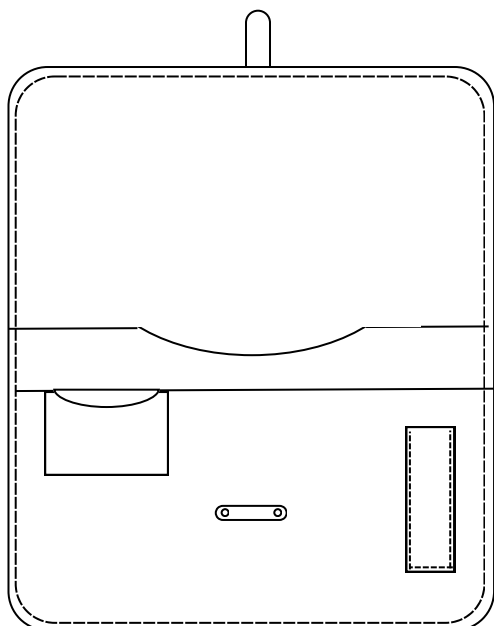

Housse ordinateur N°188

Descriptif:

Housse ordinateur 15 pouces, format enveloppe avec fermeture passant riveté. Double compartiment intérieur, 1 emplacement carte et 1 emplacement stylo.

Matière: cuir pleine fleur, croute de cuir, synderme, feutre de laine, PU ou simili

Dimension: 400 x 280 mm, rabat 180 mm