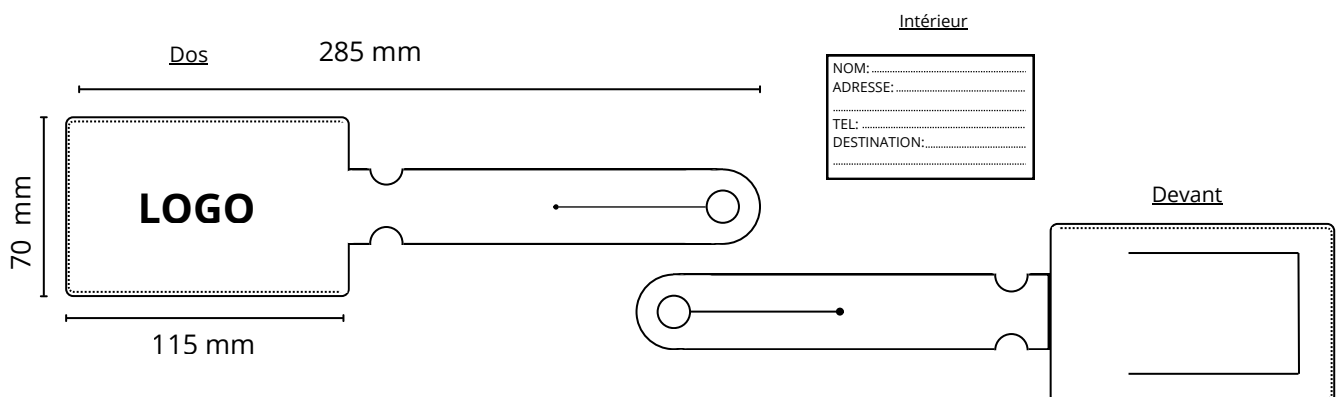

Etiquette bagage à passant n°189

Descriptif:

Etiquette bagage avec attache passant, volet et cartonnnette d'identification

Matière au choix: Cuir vieilli, cuir pleine fleur, croute de cuir, synderme, PU ou simili

Dimensions: 115 x 75 mm, 285 mm déplié